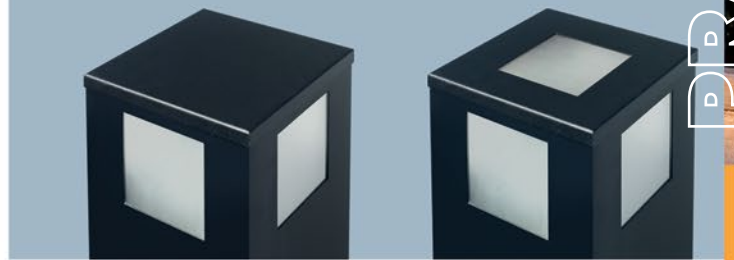

● **APOLO 1** Art. 809

Farol minimalista con ménsula superior

Opción: Vidrio transparente / satinado, zócalo E27

● **APOLO 1** Art. 806

Farol minimalista en chapa con base para poste o muro

Opción: Vidrio transparente / satinado, zócalo E27

● **NÁPOLES II** Art. 2235

Bidireccional recto
doble efecto acrílico

GU10 LED

Negro, Blanco, Gris,
Chocolate y Cobre

240 x 100 mm

CALABRIA

● **CALABRIA I** Art. 3001

Unidireccional cuadrado
GU10 Lámpara AR111
Cobre, Negro y Chocolate
140 x 160 mm

● **CALABRIA II** Art. 3002

Unidireccional rectangular
GU10 Lámpara AR111
Cobre, Negro y Chocolate
140 x 260 mm

PRAGA

● **PRAGA**

Baliza recta tipo caminero

E27

Chapa pintura epoxi
Blanco, Negro, Gris

200, 400, 700, 1000 mm

Art. 7176

Art. 7179

Art. 7180A

Art. 7180C

Art. 7181

FOGGIA

● **FOGGIA** Art. 7178

Spot chapa
GU10 Lámpara AR111
Blanco, Negro, Cobre,
Chocolate y Gris
160 x 110 mm