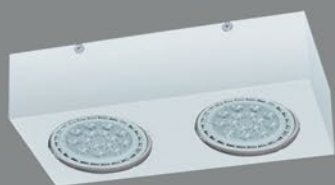

● **COMO II** Art. 7198D

Spot doble cardánico embutir
hecho en policarbonato

GU10

245 x 150 mm

POTENZA

Art. 7196