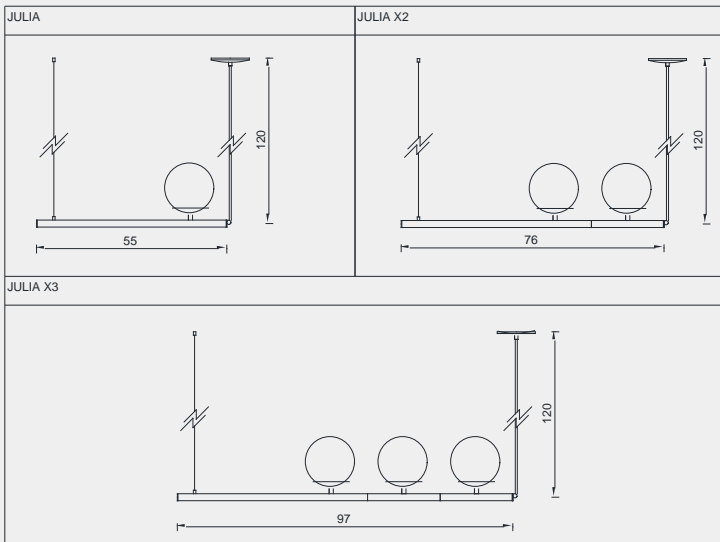

## TAMAÑOS Y DIMENSIONES

# JULIA

COLGANTE JULIA					
ARTICULO	MODELO	DESCRIPCION	TAMAÑO GLOBO	DIMENSIONES	COLORES DISPONIBLES
JU18055	JULIA	COLGANTE BARRAL METÁLICO CON ESFERAS DE VIDRIO PORTALAMPARA E-27	8cmx15cm (x1)	55cmX120cm	CROMO - BRONCE - NEGRO - BLANCO.
JU18076	JULIA X2	COLGANTE BARRAL METÁLICO CON ESFERAS DE VIDRIO PORTALAMPARA E-27	8cmx15cm (x2)	76cmX120cm	
JU18097	JULIA X3	COLGANTE BARRAL METÁLICO CON ESFERAS DE VIDRIO PORTALAMPARA E-27	8cmx15cm (x3)	97cmX120cm	
BA18060	ADICION	BARRAL DE ALTURA CON CABLE TENSOR	-	60cm	