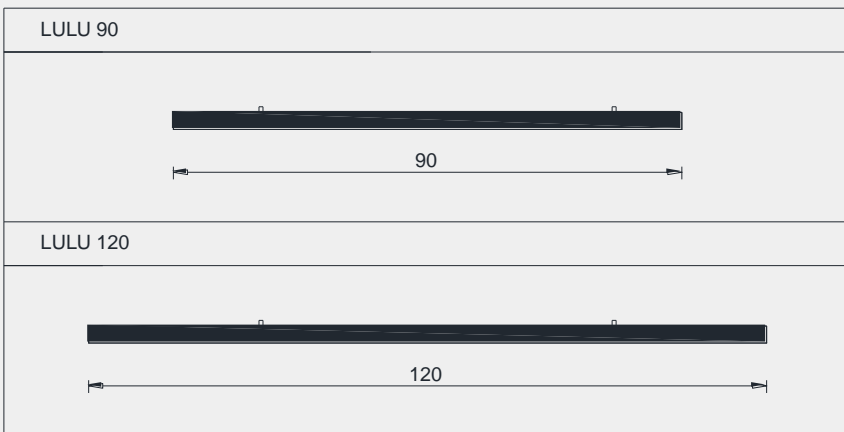

TAMAÑOS Y DIMENSIONES

COLORES

COLGANTE DE ESTRUCTURA DE ALUMINIO.