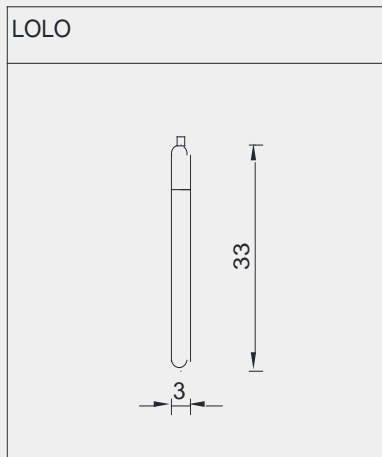

## TAMAÑOS Y DIMENSIONES

DOMINGA D-26	DOMINGA D-42	DOMINGA D-60	DOMINGA D-80

# LOLO

COLGANTE LOLO					
ARTICULO	MODELO	DESCRIPCION	TAMAÑO	DIMENSIONES	COLORES DISPONIBLES
LO17033Z	LOLO	TUBO DE VIDRIO CON CASCO METÁLICO LÁMPARA GU10/LED	-	Diám. 3cm h:33cm	CROMO - BRONCE - NEGRO - BLANCO.

## TAMAÑOS Y DIMENSIONES