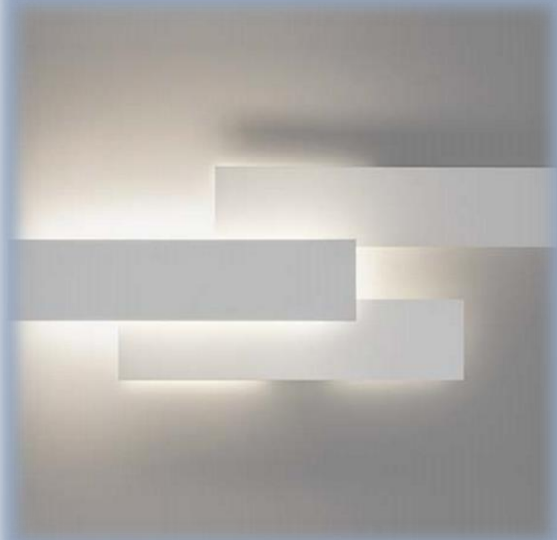

APLIQUE LITO

APLIQUE DE ALUMINIO TERMINACIÓN EN MADERA NATURAL O LAMINADO.