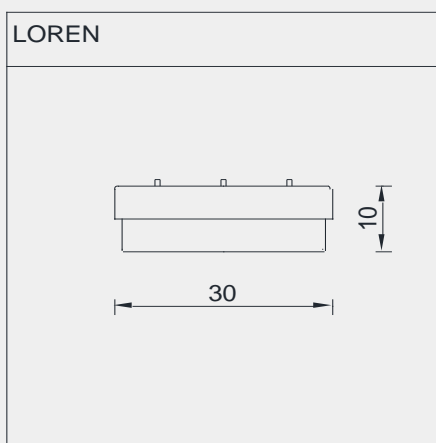

TAMAÑOS Y DIMENSIONES

COLORES