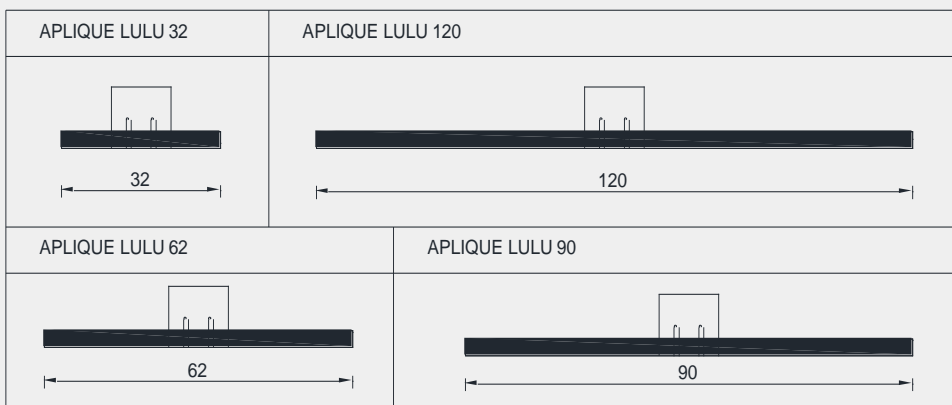

TAMAÑOS Y DIMENSIONES

COLORES

APLIQUE CON ESTRUCTURA DE ALUMINIO.