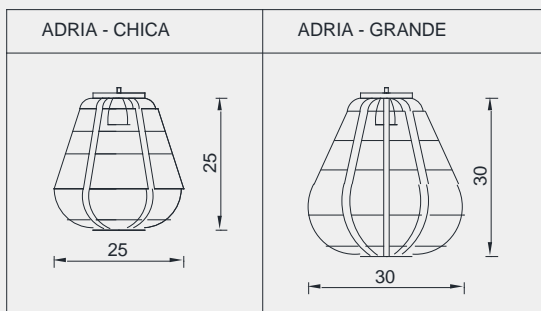

# DOMINGA

COLGANTE DOMINGA					
ARTICULO	MODELO	DESCRIPCION	TAMAÑO GLOBO	DIMENSIONES	COLORES DISPONIBLES
DO2026	D-26	COLGANTE DE ARMAZÓN METALICO E HILO TEJIDO MANUALMENTE BOBACHA LÁMPARA E-27	-	26cmx10cmx15cm h:18cm	MARFIL - HABANO - BLANCO - NEGRO.
DO2042	D-42	COLGANTE DE ARMAZÓN METALICO E HILO TEJIDO MANUALMENTE BOBACHA LÁMPARA E-27	-	42cmx23cmx32cm h:20cm	
DO2060	D-60	COLGANTE DE ARMAZÓN METALICO E HILO TEJIDO MANUALMENTE LÁMPARA E-27 SUJECIÓN 1 TENSOR	12cmx25cm	60cmx40cmx50cm h:30cm	
DO2080	D-80	COLGANTE DE ARMAZÓN METALICO E HILO TEJIDO MANUALMENTE LÁMPARA E-27 SUJECIÓN 3 TENSORES	15cmx30cm	80cmx50cmx60cm h:40cm	

# LOREN

COLGANTE LOREN					
ARTICULO	MODELO	DESCRIPCION	TAMAÑO GLOBO	DIMENSIONES	COLORES DISPONIBLES
LOR22030	LOREN	ESTRUCTURA METALICA 30cm DIAMETRO CON APLIQUE CRISTAL. LAMPARA E-27	-	30cmx15cm	CROMO - BRONCE - NEGRO - BLANCO.

## TAMAÑOS Y DIMENSIONES