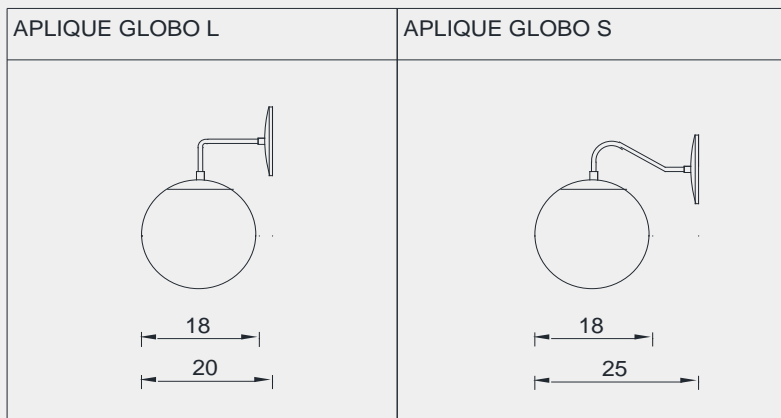

TAMAÑOS Y DIMENSIONES