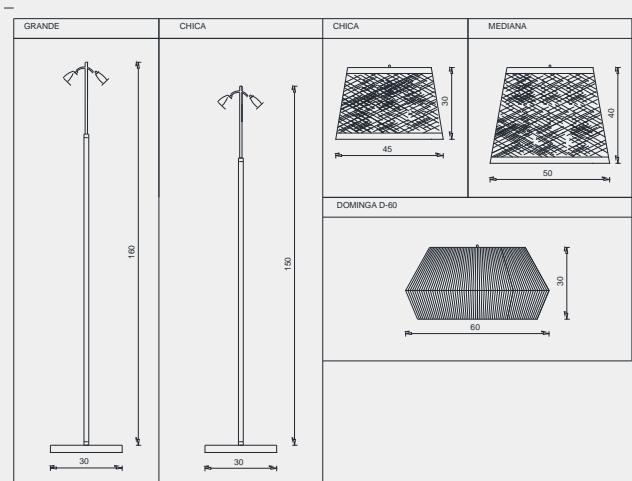

# JULIA

COLGANTE JULIA					
ARTICULO	MODELO	DESCRIPCION	TAMAÑO GLOBO	DIMENSIONES	COLORES DISPONIBLES
JU18055	JULIA	COLGANTE BARRAL METÁLICO CON ESFERAS DE VIDRIO PORTALAMPARA E-27	8cmx15cm (x1)	55cmX120cm	CROMO - BRONCE - NEGRO - BLANCO.
JU18076	JULIA X2	COLGANTE BARRAL METÁLICO CON ESFERAS DE VIDRIO PORTALAMPARA E-27	8cmx15cm (x2)	76cmX120cm	
JU18097	JULIA X3	COLGANTE BARRAL METÁLICO CON ESFERAS DE VIDRIO PORTALAMPARA E-27	8cmx15cm (x3)	97cmX120cm	
BA18060	ADICION	BARRAL DE ALTURA CON CABLE TENSOR	-	60cm	

# LOREN

COLGANTE LOREN					
ARTICULO	MODELO	DESCRIPCION	TAMAÑO GLOBO	DIMENSIONES	COLORES DISPONIBLES
LOR22030	LOREN	ESTRUCTURA METALICA 30cm DIAMETRO CON APLIQUE CRISTAL. LAMPARA E-27	-	30cmx15cm	CROMO - BRONCE - NEGRO - BLANCO.

## TAMAÑOS Y DIMENSIONES