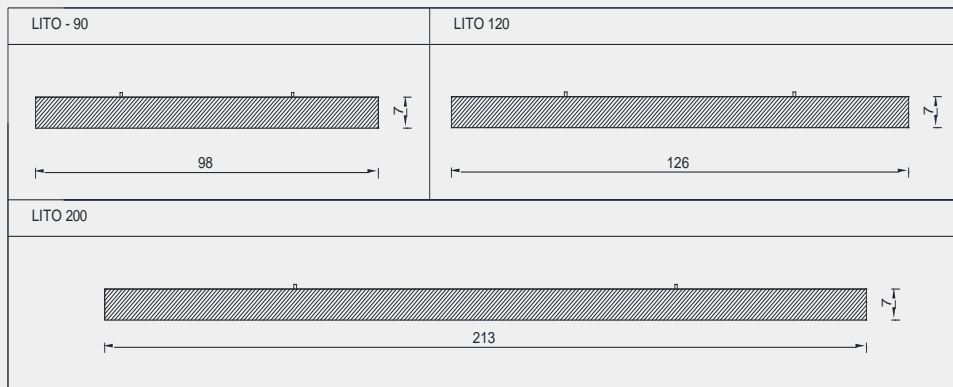

TAMAÑOS Y DIMENSIONES

**ESTRUCTURA DE ALUMINIO
TERMINACIÓN EN MADERA NATURAL O LAMINADO.**

COLORES

Instagram : /NELGLASSDESIGN

Email : NELGLASSVENTAS@GMAIL.COM

WhatsApp : 11-5640-1738 / 11-5314-3899