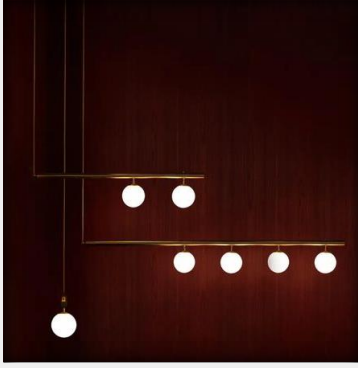

# JULIA

COLGANTE JULIA					
ARTICULO	MODELO	DESCRIPCION	TAMAÑO GLOBO	DIMENSIONES	COLORES DISPONIBLES
JU18055	JULIA	COLGANTE BARRAL METÁLICO CON ESFERAS DE VIDRIO PORTALAMPARA E-27	8cmx15cm (x1)	55cmX120cm	CROMO - BRONCE - NEGRO - BLANCO.
JU18076	JULIA X2	COLGANTE BARRAL METÁLICO CON ESFERAS DE VIDRIO PORTALAMPARA E-27	8cmx15cm (x2)	76cmX120cm	
JU18097	JULIA X3	COLGANTE BARRAL METÁLICO CON ESFERAS DE VIDRIO PORTALAMPARA E-27	8cmx15cm (x3)	97cmX120cm	
BA18060	ADICION	BARRAL DE ALTURA CON CABLE TENSOR	-	60cm	