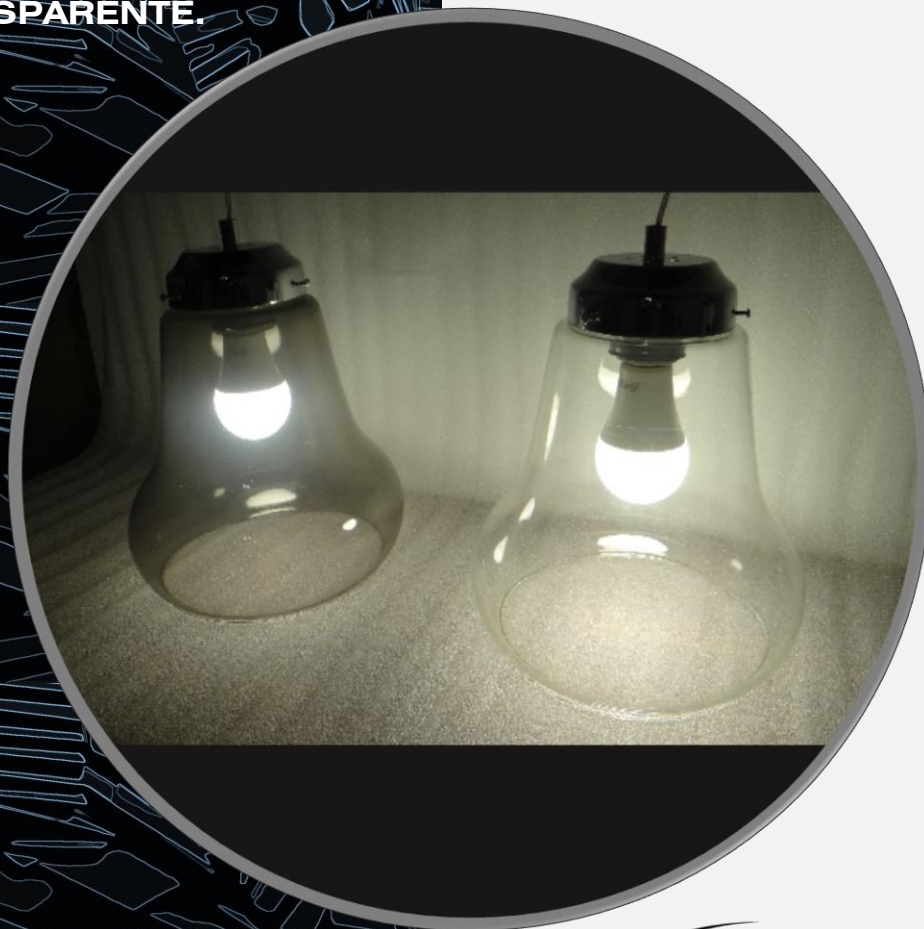

## MODELO OMI

❖ GRIFA

❖ FLORON

❖ PORTALAMPARA E-27

❖ TERMINACIÓN:

- CROMO
- COBRE
- BRONCE
- MADERA

❖ TAMAÑO:

- Ø 25x25