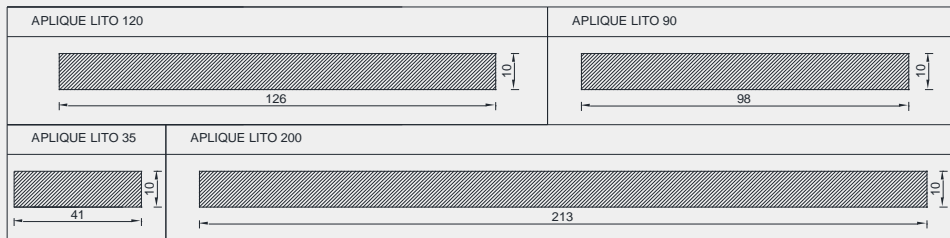

TAMAÑOS Y DIMENSIONES

COLORES

Instagram : /NELGLASSDESIGN

Email : NELGLASSVENTAS@GMAIL.COM

WhatsApp : 11-5640-1738 / 11-5314-3899