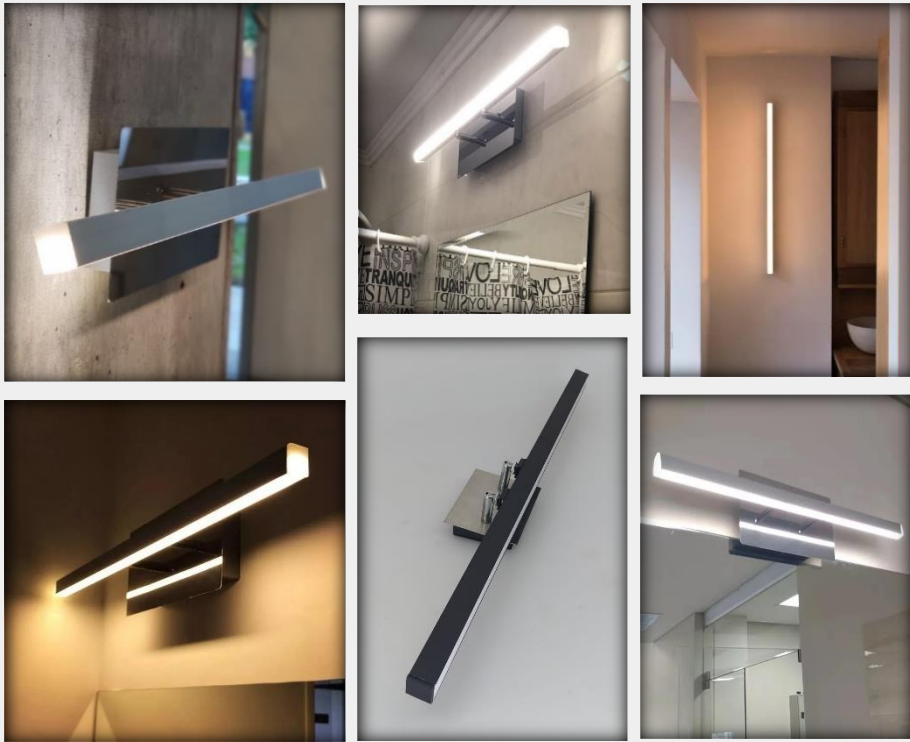

## COLORES

Instagram : /NELGLASSDESIGN

Email : NELGLASSVENTAS@GMAIL.COM

WhatsApp : 11-5640-1738 / 11-5314-3899