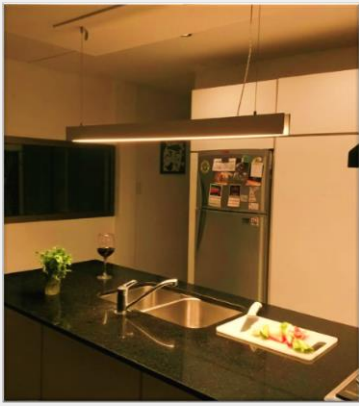

LITO

COLGANTE LITO					
ARTICULO	MODELO	DESCRIPCION	TAMAÑO	DIMENSIONES	COLORES DISPONIBLES
LI6090	Colgante Lito	Estructura de aluminio. Plaqueta led directo 220V. Revestimiento en madera natural con tensores. 24W.	90cm	98cmx7cm	MADERA: TIMBO - BLANCO - NEGRO.
LI6120	Colgante Lito	Estructura de aluminio. Plaqueta led directo 220V. Revestimiento en madera natural con tensores. 36W.	120cm	126cmx7cm	
LI6200	Colgante Lito	Estructura de aluminio. Plaqueta led directo 220V. Revestimiento en madera natural con tensores. 50W.	200cm	213cmx7cm	

TAMAÑOS Y DIMENSIONES

**ESTRUCTURA DE ALUMINIO
TERMINACIÓN EN MADERA NATURAL O LAMINADO.**

COLORES

Instagram : /NELGLASSDESIGN

Email : NELGLASSVENTAS@GMAIL.COM

WhatsApp : 11-5640-1738 / 11-5314-3899