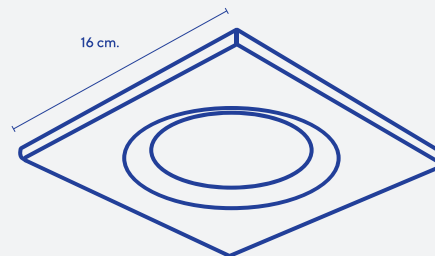

Spot de embutir fijo - AR111 - Redondo 16 cm.

DIMENSIONES: Exterior - Ø 16 cm / Altura - 3,5 cm.

LÁMPARA: AR111 LED.

COLOR: Blanco - Negro microtexturado - Platil.

CÓDIGO: 100-R

+

Spot de embutir fijo - AR111 - Cuadrado 16 cm.

DIMENSIONES: 16 cm x 16 cm.

LÁMPARA: AR111 LED.

COLOR: Blanco - Negro microtexturado - Platil.

CÓDIGO: 100-C

+

Spot de embutir fijo - Mov cardánico - AR111 - Redondo 20 cm.

DIMENSIONES: Exterior - Ø 20 cm / Altura - 3,5 cm.