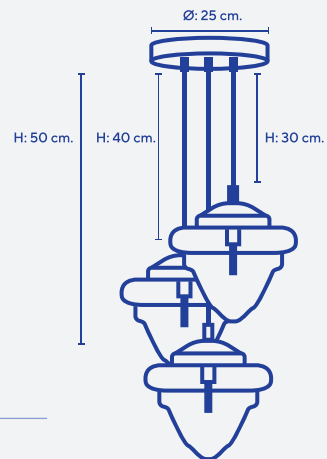

+

Rosario Chill - Colgante Triple

MEDIDA DE BASE: Ø 25 cm.

CABLE: 30, 40 y 50 cm.

TULIPA DE VIDRIO: Ø 14 cm. / Altura: 14cm.

PORTALÁMPARA: G9.

COLOR: Tulipa cristal / Base y Grifa cromadas.

CÓDIGO: Ro-Chill3