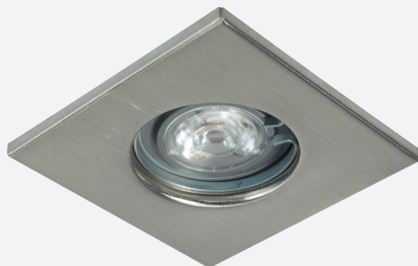

CÓDIGO: Norway

+

Edison - Aplique

MEDIDA DE BASE: 10 Ø cm.

PORTALÁMPARA: E27.

INCLUYE: Cruceta zincada

COLOR: Blanco - Negro microtexturado - Cobre Mate.

CÓDIGO: Edison

CÓDIGO: 050

+

Spot de embutir fijo - 10 cm. Redondo

MEDIDA DE BASE: \varnothing 10 cm.

CALADO: 5,5 cm.

LÁMPARA: Dicroica LED.

COLOR: Blanco - Negro - Platil - Br. Viejo - Peltre - Dorado.

CÓDIGO: 051

+

Spot de embutir fijo - 8 cm. Cuadrado

MEDIDA DE BASE: 8 x 8 cm.

CALADO: 5,5 cm.

LÁMPARA: Dicroica LED.

COLOR: Blanco - Negro - Platil - Br. Viejo - Peltre - Dorado.

CÓDIGO: 060

+

Spot de embutir fijo - 10 cm. Redondo - Bajo brillo

MEDIDA DE BASE: Ø 10 cm.

CALADO: 5,5 cm.

LÁMPARA: Dicroica LED.

COLOR: Blanco - Negro - Platil - Br. Viejo - Peltre - Dorado.

CÓDIGO: 056

+

Spot de embutir móvil - 10 cm. Redondo