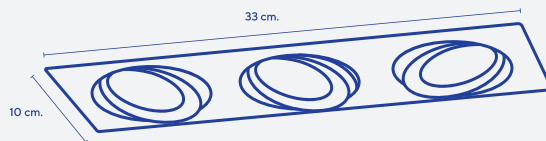

+

Spot de embutir móvil - Cuadrado triple

MEDIDA DE BASE: 33 x 10 cm.

LÁMPARA: Dicroica LED.

COLOR: Blanco - Negro - Platil.

CÓDIGO: 078