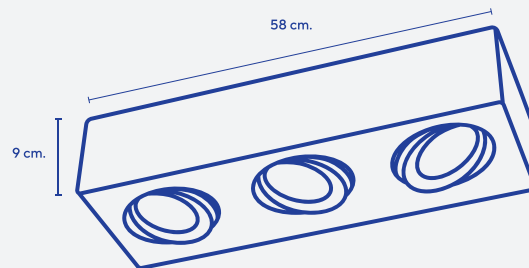

+

Caja de superficie cuadrada para 2 luces - AR111

DIMENSIONES: 39 cm x 20 cm. / Altura - 9 cm.

LÁMPARA: AR111 LED.

COLOR: Blanco - Negro microtexturado.

CÓDIGO: 202-CB

Disponible en altura de 10 cm.

+

Caja de superficie cuadrada para 3 luces - AR111

DIMENSIONES: 58 cm x 20 cm. / Altura - 9 cm.

LÁMPARA: AR111 LED.

COLOR: Blanco - Negro microtexturado.

CÓDIGO: 203-CB

Disponible en altura de 10 cm.

+

Caja de superficie cuadrada para 4 luces - AR111