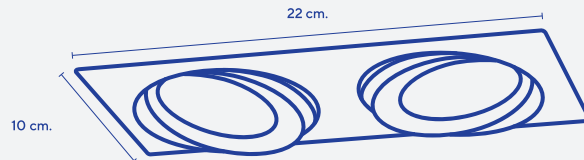

+

Spot de embutir móvil - Cuadrado doble

MEDIDA DE BASE: 22 x 10 cm.

LÁMPARA: Dicroica LED.

COLOR: Blanco - Negro - Platil.

CÓDIGO: 077