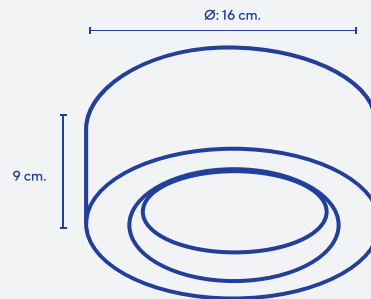

DIMENSIONES: 40 cm x 40 cm. / Altura - 9 cm.

LÁMPARA: AR111 LED.

COLOR: Blanco - Negro microtexturado.

CÓDIGO: 204-CB

Disponible en altura de 10 cm.

+

Aplique para caja octogonal - AR111 - Redondo

DIMENSIONES: Ø 16 cm x 4cm (altura).

LÁMPARA: AR111 LED.

INCLUYE: Cruceta de fijación 360° para caja octogonal

COLOR: Blanco - Negro microtexturado - Plátil.

CÓDIGO: 369

+

Aplique para techo fijo - AR111 - Redondo 16 cm.

DIMENSIONES: Ø 16 cm x 9 cm (altura).