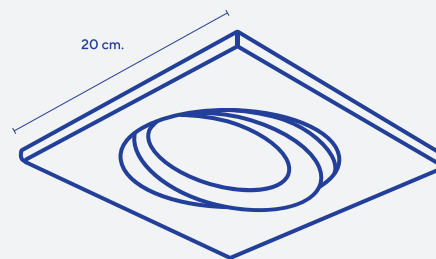

+

Spot de embutir fijo - Mov cardánico - AR111 - Cuadrado 20 cm.

DIMENSIONES: Exterior - 20 cm x 20 cm. / Altura - 3,5 cm.

LÁMPARA: AR111 LED.

COLOR: Blanco - Negro microtexturado - Platil.

CÓDIGO: 101-C