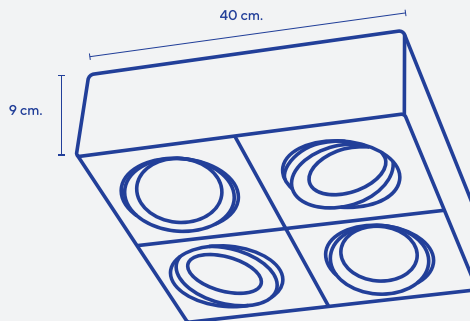

Caja de superficie cuadrada para 3 luces - AR111

DIMENSIONES: 58 cm x 20 cm. / Altura - 9 cm.

LÁMPARA: AR111 LED.

COLOR: Blanco - Negro microtexturado.

CÓDIGO: 203-CB

Disponible en altura de 10 cm.

+

Caja de superficie cuadrada para 4 luces - AR111

DIMENSIONES: 40 cm x 40 cm. / Altura - 9 cm.

LÁMPARA: AR111 LED.

COLOR: Blanco - Negro microtexturado.

CÓDIGO: 204-CB

Disponible en altura de 10 cm.

+

Aplique para caja octogonal - AR111 - Redondo

DIMENSIONES: Ø 16 cm x 4cm (altura).