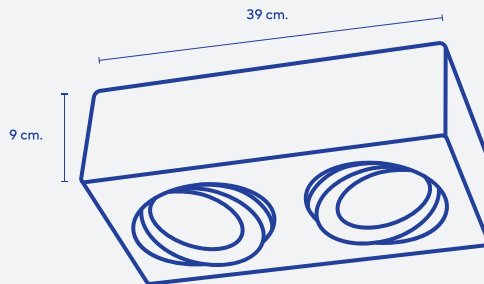

+

Caja de superficie cuadrada para 2 luces - AR111

DIMENSIONES: 39 cm x 20 cm. / Altura - 9 cm.

LÁMPARA: AR111 LED.

COLOR: Blanco - Negro microtexturado.

CÓDIGO: 202-CB

Disponible en altura de 10 cm.