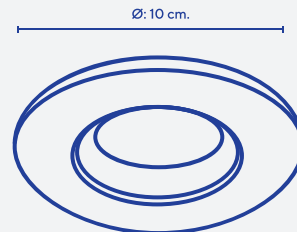

+

Spot de embutir fijo - 8 cm. Cuadrado

MEDIDA DE BASE: 8 x 8 cm.

CALADO: 5,5 cm.

LÁMPARA: Dicroica LED.

COLOR: Blanco - Negro - Platil - Br. Viejo - Peltre - Dorado.

CÓDIGO: 060

+

Spot de embutir fijo - 10 cm. Redondo - Bajo brillo

MEDIDA DE BASE: Ø 10 cm.

CALADO: 5,5 cm.

LÁMPARA: Dicroica LED.

COLOR: Blanco - Negro - Platil - Br. Viejo - Peltre - Dorado.

CÓDIGO: 056

+

Spot de embutir móvil - 10 cm. Redondo