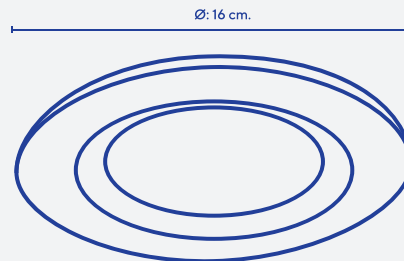

+

Spot de embutir fijo - AR111 - Redondo 16 cm.

DIMENSIONES: Exterior - Ø 16 cm / Altura - 3,5 cm.

LÁMPARA: AR111 LED.

COLOR: Blanco - Negro microtexturado - Platil.

CÓDIGO: 100-R