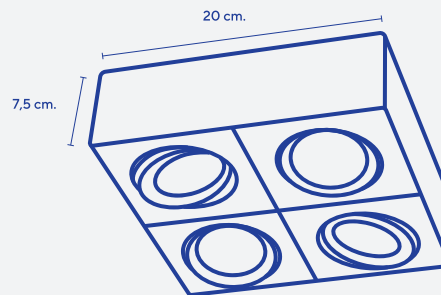

Caja de superficie cuadrada para 3 luces - Dicro 30 cm.

MEDIDA DE BASE: 30 cm x 10 cm x 7,5 cm.

LÁMPARA: Dicroica LED.

COLOR: Blanco - Negro microtexturado.

CÓDIGO: 075-75

+

Caja de superficie cuadrada para 4 luces - Dicro - Bajo brillo