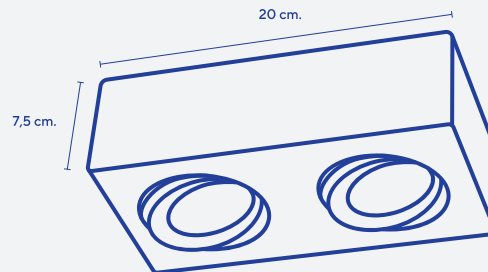

+

Caja de superficie cuadrada para 2 luces - Dicro 20 cm.

MEDIDA DE BASE: 20 cm x 10 cm x 7,5 cm.

LÁMPARA: Dicroica LED.

COLOR: Blanco - Negro microtexturado.

CÓDIGO: 074-75