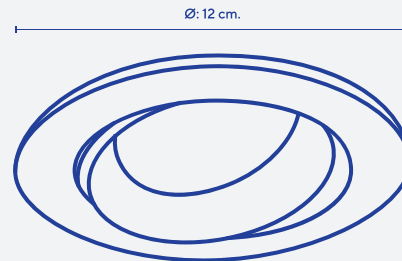

MEDIDA DE BASE: Ø 10 cm.

CALADO: 5,5 cm.

LÁMPARA: Dicroica LED.

COLOR: Blanco - Negro - Platil - Br. Viejo - Peltre - Dorado.

CÓDIGO: 057

+

Spot de embutir móvil - 12 cm. Redondo - Bajo brillo

MEDIDA DE BASE: Ø 12 cm.