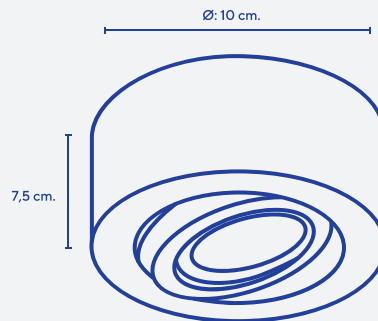

COLOR: Blanco - Negro microtexturado - Platil.

CÓDIGO: 068-N

+

Spot semiembutido móvil - 10 cm. Cuadrado

MEDIDA DE BASE: Ø 10 cm x 10 cm x 4 cm (altura).

LÁMPARA: Dicroica LED.

INCLUYE: Cruceta de fijación 360° para caja octogonal

COLOR: Blanco - Negro microtexturado - Platil.

CÓDIGO: 069-N

+

NIAN

CAJAS DE SUPERFICIE DICROICA LED

+

Caja de superficie cuadrada para 1 luz - Dicro 10 cm.

MEDIDA DE BASE: 10 cm x 10 cm x 7,5 cm.

LÁMPARA: Dicroica LED.

COLOR: Blanco - Negro microtexturado - Platil.

CÓDIGO: 066-75

+

Caja de superficie redonda para 1 luz - Dicro 10 cm.

MEDIDA DE BASE: Ø 10 cm x 7,5 cm (altura).

LÁMPARA: Dicroica LED.

COLOR: Blanco - Negro microtexturado - Platil.