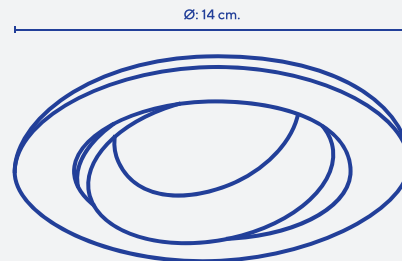

MEDIDA DE BASE: Ø 10 cm.

CALADO: 5,5 cm.

LÁMPARA: Dicroica LED.

COLOR: Blanco - Negro - Platil - Br. Viejo - Peltre - Dorado.

CÓDIGO: 057

+

Spot de embutir móvil - 12 cm. Redondo - Bajo brillo

MEDIDA DE BASE: Ø 12 cm.

CALADO: 5,5 cm.

LÁMPARA: Dicroica LED.

COLOR: Blanco - Negro - Platil - Br. Viejo - Peltre - Dorado.

CÓDIGO: 058

+

Spot de embutir móvil - 14 cm. Redondo - Bajo brillo

MEDIDA DE BASE: Ø 14 cm.

CALADO: 5,5 cm.