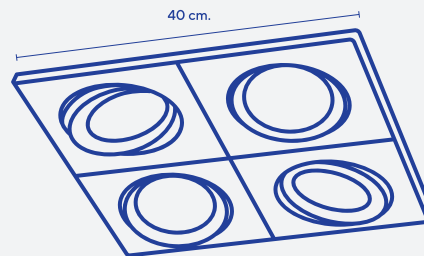

+

Spot de embutir fijo - Mov cardánico - AR111 - Cuatro luces

DIMENSIONES: Exterior - 40 cm x 40 cm. / Altura - 3,5 cm.

LÁMPARA: AR111 LED.

COLOR: Blanco - Negro microtexturado - Platil.

CÓDIGO: 104