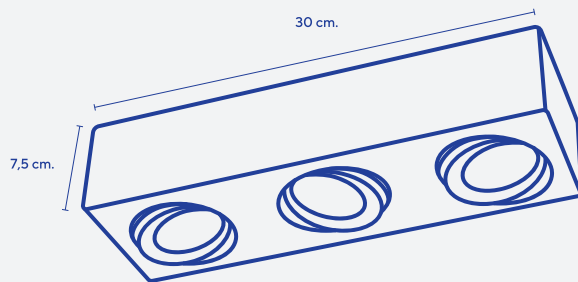

CÓDIGO: 080-75

+

Caja de superficie cuadrada para 2 luces - Dicro 20 cm.

MEDIDA DE BASE: 20 cm x 10 cm x 7,5 cm.

LÁMPARA: Dicroica LED.

COLOR: Blanco - Negro microtexturado.

CÓDIGO: 074-75

+

Caja de superficie cuadrada para 3 luces - Dicro 30 cm.

MEDIDA DE BASE: 30 cm x 10 cm x 7,5 cm.

LÁMPARA: Dicroica LED.

COLOR: Blanco - Negro microtexturado.

CÓDIGO: 075-75

+

Caja de superficie cuadrada para 4 luces - Dicro - Bajo brillo