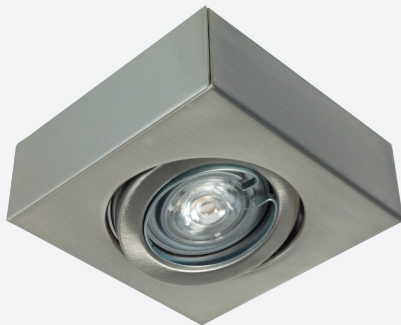

+

Spot semiembutido móvil - 10 cm. Cuadrado

MEDIDA DE BASE: Ø 10 cm x 10 cm x 4 cm (altura).

LÁMPARA: Dicroica LED.

INCLUYE: Cruceta de fijación 360° para caja octogonal

COLOR: Blanco - Negro microtexturado - Platil.

CÓDIGO: 069-N