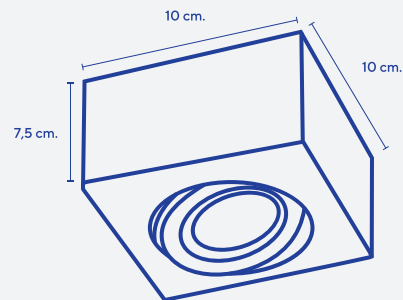

COLOR: Blanco - Negro microtexturado - Platil.

CÓDIGO: 068-N

+

Spot semiembutido móvil - 10 cm. Cuadrado

MEDIDA DE BASE: Ø 10 cm x 10 cm x 4 cm (altura).

LÁMPARA: Dicroica LED.

INCLUYE: Cruceta de fijación 360° para caja octogonal

COLOR: Blanco - Negro microtexturado - Platil.

CÓDIGO: 069-N

+

NIAN

CAJAS DE SUPERFICIE DICROICA LED

+

Caja de superficie cuadrada para 1 luz - Dicro 10 cm.

MEDIDA DE BASE: 10 cm x 10 cm x 7,5 cm.