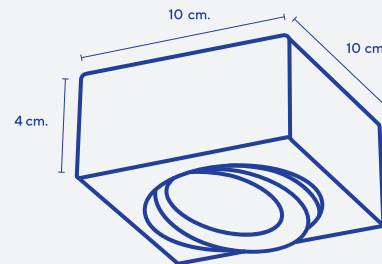

COLOR: Blanco - Negro - Platil - Br. Viejo - Peltre - Dorado.

CÓDIGO: 061BB

+

Spot semiembutido móvil - 10 cm. Redondo

MEDIDA DE BASE: Ø 10 cm x 4cm (altura).

LÁMPARA: Dicroica LED.

INCLUYE: Cruceta para caja octogonal.

COLOR: Blanco - Negro microtexturado - Platil.

CÓDIGO: 068-N

+

Spot semiembutido móvil - 10 cm. Cuadrado

MEDIDA DE BASE: Ø 10 cm x 10 cm x 4 cm (altura).

LÁMPARA: Dicroica LED.

INCLUYE: Cruceta de fijación 360° para caja octogonal