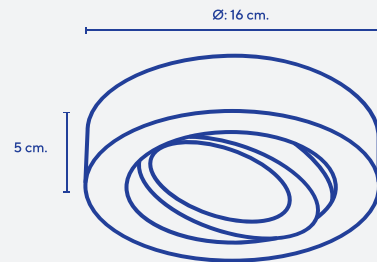

DIMENSIONES: 40 cm x 40 cm. / Altura - 9 cm.

LÁMPARA: AR111 LED.

COLOR: Blanco - Negro microtexturado.

CÓDIGO: 204-CB

Disponible en altura de 10 cm.

+

Aplique para caja octogonal - AR111 - Redondo

DIMENSIONES: Ø 16 cm x 4cm (altura).