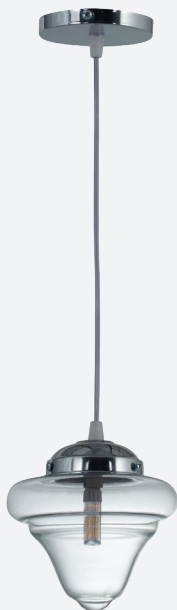

+

+

+

+

+

+

nian

Cangallo 5669 - (1875)
Wilde - Pcia. de Buenos Aires

+

**COLGANTES
& APLIQUES
LED (E27 - G9)**

+

Norway - colgante

MEDIDA DE BASE: 10 Ø cm.

CABLE: Textil Arpillera 1mt. (regulable)

PORTALÁMPARA: E27.

COLOR: Cobre Mate.

CÓDIGO: Norway

+

Edison - Aplique

MEDIDA DE BASE: 10 Ø cm.

PORTALÁMPARA: E27.

INCLUYE: Cruceta zincada

COLOR: Blanco - Negro microtexturado - Cobre Mate.

CÓDIGO: Edison

+

Rosario Chill - Colgante simple

MEDIDA DE BASE: Ø 10 cm.

CABLE: 1mt. (regulable)

TULIPA DE VIDRIO: Ø 14 cm. / Altura: 14cm.

PORTALÁMPARA: G9.

COLOR: Tulipa cristal / Base y Grifa cromadas.

CÓDIGO: Ro-Chill