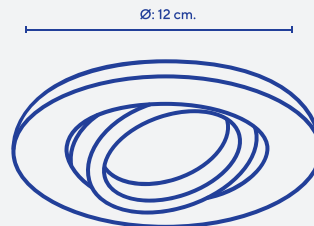

Spot de embutir fijo - 10 cm. Redondo - Bajo brillo

MEDIDA DE BASE: Ø 10 cm.

CALADO: 5,5 cm.

LÁMPARA: Dicroica LED.

COLOR: Blanco - Negro - Platil - Br. Viejo - Peltre - Dorado.

CÓDIGO: 056

+

Spot de embutir móvil - 10 cm. Redondo

MEDIDA DE BASE: Ø 10 cm.

CALADO: 5,5 cm.

LÁMPARA: Dicroica LED.

COLOR: Blanco - Negro - Platil - Br. Viejo - Peltre - Dorado.

CÓDIGO: 052

+

Spot de embutir móvil - 12 cm. Redondo

MEDIDA DE BASE: Ø 12 cm.

CALADO: 5,5 cm.

LÁMPARA: Dicroica LED.

COLOR: Blanco - Negro - Platil - Br. Viejo - Peltre - Dorado.

CÓDIGO: 053

+

Spot de embutir móvil - 14 cm. Redondo

MEDIDA DE BASE: Ø 14 cm.

CALADO: 5,5 cm.