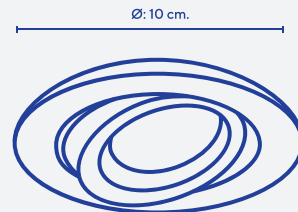

Spot de embutir fijo - 10 cm. Redondo - Bajo brillo

MEDIDA DE BASE: Ø 10 cm.

CALADO: 5,5 cm.

LÁMPARA: Dicroica LED.

COLOR: Blanco - Negro - Platil - Br. Viejo - Peltre - Dorado.

CÓDIGO: 056

+

Spot de embutir móvil - 10 cm. Redondo