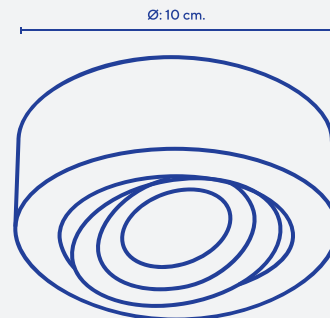

+

Spot semiembutido móvil - 10 cm. Redondo

MEDIDA DE BASE: Ø 10 cm x 4cm (altura).

LÁMPARA: Dicroica LED.

INCLUYE: Cruceta para caja octogonal.

COLOR: Blanco - Negro microtexturado - Platil.

CÓDIGO: 068-N