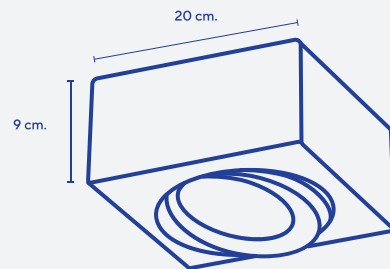

+

Caja de superficie cuadrada para 1 luz - AR111

DIMENSIONES: 20 cm x 20 cm. / Altura - 9 cm.

LÁMPARA: AR111 LED.

COLOR: Blanco - Negro microtexturado - Plátil.

CÓDIGO: 201-CB

Disponible en altura de 10 cm.