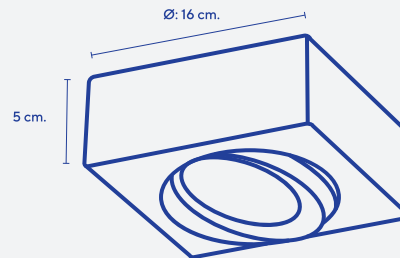

DIMENSIONES: 40 cm x 40 cm. / Altura - 9 cm.

LÁMPARA: AR111 LED.

COLOR: Blanco - Negro microtexturado.

CÓDIGO: 204-CB

Disponible en altura de 10 cm.

+

Aplique para caja octogonal - AR111 - Redondo

DIMENSIONES: Ø 16 cm x 4cm (altura).

LÁMPARA: AR111 LED.

INCLUYE: Cruceta para caja octogonal

COLOR: Blanco - Negro microtexturado - Platil.

CÓDIGO: 368

+

Aplique para caja octogonal - AR111 - Cuadrado

MEDIDA DE BASE: 16 cm x 16 cm x 5 cm (altura).