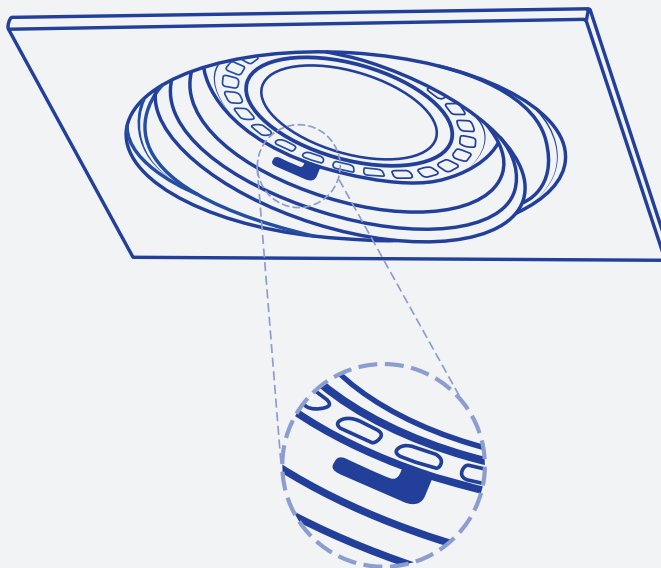

CÓDIGO: 100-TA

+

Aplique para riel con cubre zócalo - AR111

Ø: 15 cm.

DIMENSIONES: Ø 15 cm.

LÁMPARA: AR111 LED.

COLOR: Blanco - Negro microtexturado - Platil.

CÓDIGO: 100-U

+

Aplique - AR111

DIMENSIONES: \varnothing 10 cm.

LÁMPARA: AR111 LED.

COLOR: Blanco - Negro microtexturado - Platil.

CÓDIGO: 100-T

+

Traba - Modelos AR111

Todos nuestros modelos de luminarias para lámparas AR111, poseen un sistema de traba realizado directamente desde la matricería, evitando así el uso de trabas externas al producto, y asegurando la correcta sujeción de la lámpara.