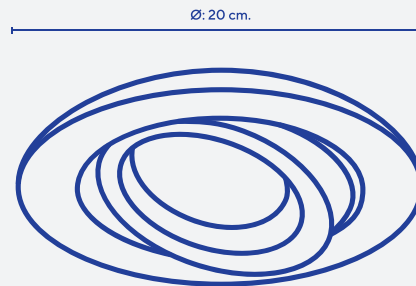

DIMENSIONES: 16 cm x 16 cm.

LÁMPARA: AR111 LED.

COLOR: Blanco - Negro microtexturado - Platil.

CÓDIGO: 100-C

+

Spot de embutir fijo - Mov cardánico - AR111 - Redondo 20 cm.

DIMENSIONES: Exterior - Ø 20 cm / Altura - 3,5 cm.