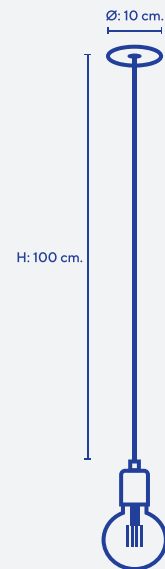

+

**COLGANTES
& APLIQUES
LED (E27 - G9)**

+

Norway - colgante

MEDIDA DE BASE: 10 Ø cm.

CABLE: Textil Arpillera 1mt. (regulable)

PORTALÁMPARA: E27.

COLOR: Cobre Mate.

CÓDIGO: Norway

+

Edison - Aplique

MEDIDA DE BASE: 10 Ø cm.

PORTALÁMPARA: E27.

INCLUYE: Cruceta zincada

COLOR: Blanco - Negro microtexturado - Cobre Mate.

CÓDIGO: Edison