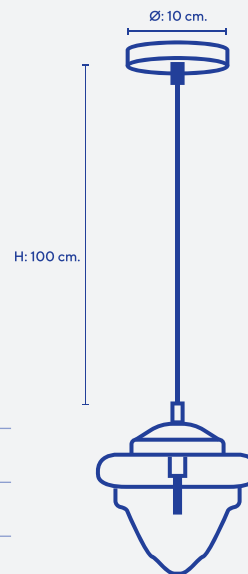

CÓDIGO: Norway

+

Edison - Aplique

MEDIDA DE BASE: 10 Ø cm.

PORTALÁMPARA: E27.

INCLUYE: Cruceta zincada

COLOR: Blanco - Negro microtexturado - Cobre Mate.

CÓDIGO: Edison

+

Rosario Chill - Colgante simple

MEDIDA DE BASE: Ø 10 cm.

CABLE: 1mt. (regulable)

TULIPA DE VIDRIO: Ø 14 cm. / Altura: 14cm.

PORTALÁMPARA: G9.

COLOR: Tulipa cristal / Base y Grifa cromadas.

CÓDIGO: Ro-Chill