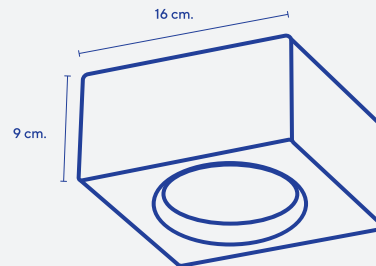

+

Aplique para techo fijo - AR111 - Cuadrado 16 cm.

DIMENSIONES: Exterior - 16 cm x 16 cm. / Altura - 8 cm.

LÁMPARA: AR111 LED.

COLOR: Blanco - Negro microtexturado - Platil.

CÓDIGO: 300-C