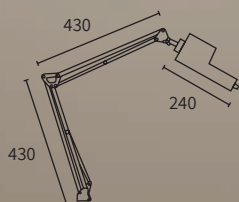

LUPA

.LUPA

DESCRIPCIÓN

Lámpara de escritorio con morza y lupa, disponible en colores blanco y negro. Para lámpara E27 LED.

COLORES

- Blanco
- Negro

LÁMPARAS

E27 LED