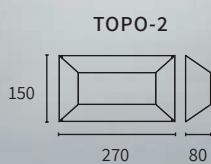

TOPO-2

TOPO-1

.TOPO

DESCRIPCIÓN

Línea de difusores o apliques de pared con base en vidrio cristal transparente, frente en chapa plegada acabado platil para lámpara G9.

LÁMPARAS

G9 LED