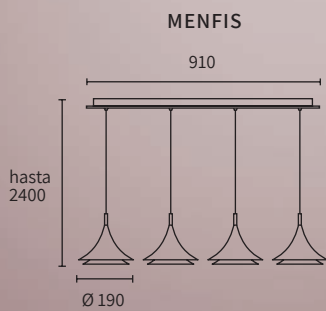

Dábor

iluminación

NOVEDADES
2022/1

2. Dábor

MENFIS NEGRO

Pantalla interior dorada

.MENFIS

DESCRIPCIÓN