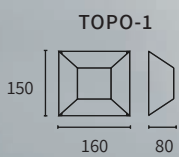

TOPO-2

TOPO-1

.TOPO

DESCRIPCIÓN

Línea de difusores o apliques de pared con base en vidrio cristal transparente, frente en chapa plegada acabado platil para lámpara G9.

LÁMPARAS

G9 LED