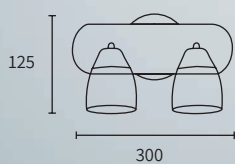

CUNE-3

.CUNE

DESCRIPCIÓN

Spots de LED de 1, 2 y 3 luces con base cromo y tulipas de vidrio transparentes.

LÁMPARAS

LED 5w