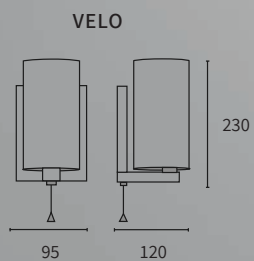

.VELO

DESCRIPCIÓN

Aplique de pared con tulipa redonda clásica opal satinada, con detalles en platil y con interruptor para lámpara E27.

LÁMPARAS

E27 LED