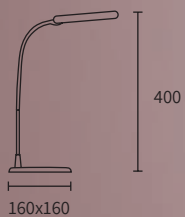

100. Dábor

NERÓN-V