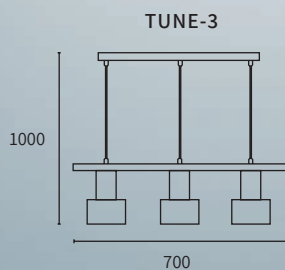

.TUNE

DESCRIPCIÓN

Colgante de 3 luces, en colores blanco y negro con madera. Para lámpara E27 LED.

COLORES

- Blanco
- Negro

LÁMPARAS

E27 LED