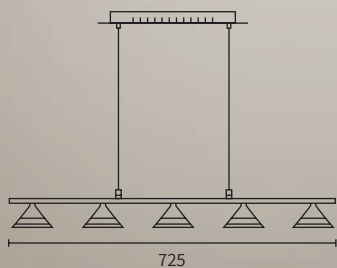

DESCRIPCIÓN

Línea de colgante con sube y baja; y plafón LED de 5 luces. Con terminación en cromo y tulipas acrílicas.

LÁMPARAS

LED 5 x 5w

TRIESTE

.TRIESTE

DESCRIPCIÓN

Colgante LED cromo lineal con tulipas triangulares de acrílico.