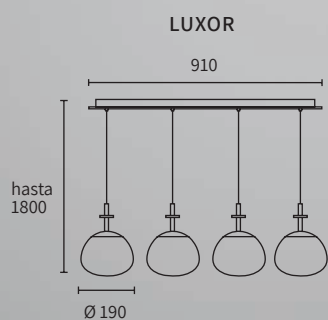

Colgante de LED de 4 luces cónico blanco o negro con pantalla interior dorada.

COLORES

- Blanco
- Negro

LÁMPARAS

LED 4 x 7w

MENFIS BLANCO

4. Dábor

LUXOR