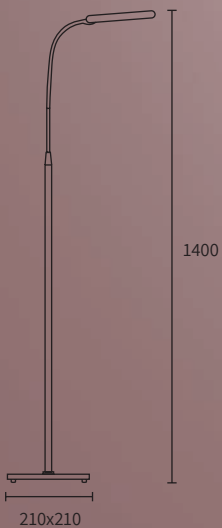

- Blanco
- Negro

LÁMPARAS

LED 4w

100. Dábor

NERÓN-V

NERÓN-P

NERÓN-P
Lámpara de pie LED 4w

NERÓN-V
Lámpara de escritorio LED 4w