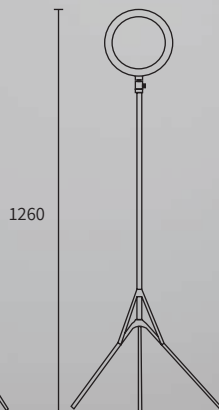

.ARO

DESCRIPCIÓN

Anillo de luz de 3 colores (cálido, neutro y frío) con soporte para 1 y 3 teléfonos móviles. Conector a USB. Bluetooth control remoto. Dimmer de intensidad de luz.

LÁMPARAS

LED