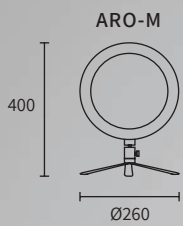

.ARO

DESCRIPCIÓN

Anillo de luz de 3 colores (cálido, neutro y frío) con soporte para 1 y 3 teléfonos móviles. Conector a USB. Bluetooth control remoto. Dimmer de intensidad de luz.

LÁMPARAS

LED