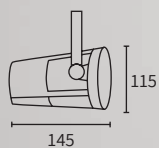

TACHO 1
CABEZAL

TACHO 1
CON BASE