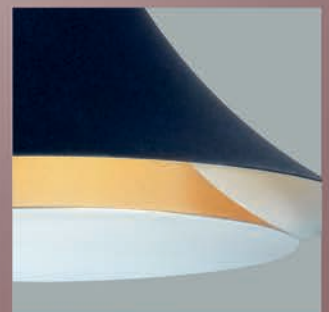

Dábor

iluminación

NOVEDADES
2022/1

2. Dábor

MENFIS NEGRO

Pantalla interior dorada

.MENFIS

DESCRIPCIÓN