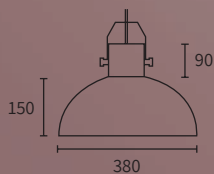

Madera vetada y tuercas plásticas

.CUENCA

DESCRIPCIÓN

Colgante pantalla redonda de aluminio con detalles en madera.

COLORES

- Blanco
- Negro

LÁMPARAS

E27 LED