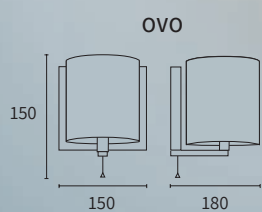

.OVO

DESCRIPCIÓN

Aplique de pared con tulipa de vidrio cilíndrica opal satinada y detalles en gris alumat con interruptor para lámpara E27.

LÁMPARAS

E27 LED