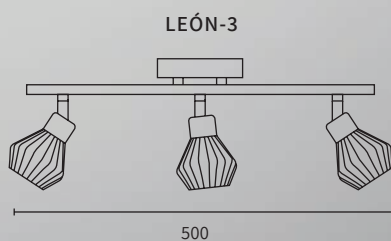

LOD-1 PLATIL

LOD-2 PLATIL

LOD-3 PLATIL

.LOD

DESCRIPCIÓN

Spots de chapa de 1, 2 y 3 luces, con detalles en cromo, para lámpara GU10 LED.

COLORES

- Blanco
- Negro
- Platil

LÁMPARAS

GU10 LED

LEÓN-1

LEÓN-2

LEÓN-3

.LEÓN

DESCRIPCIÓN

Spots de chapa de 1, 2 y 3 luces cromo con reja, para lámpara G9 LED.