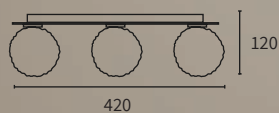

YAN-2

YAN-4