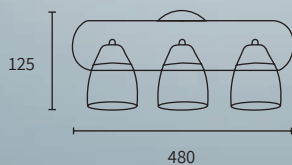

CUNE-1

.CUNE

DESCRIPCIÓN

Spots de LED de 1, 2 y 3 luces con base cromo y tulipas de vidrio transparentes.

LÁMPARAS

LED 5w