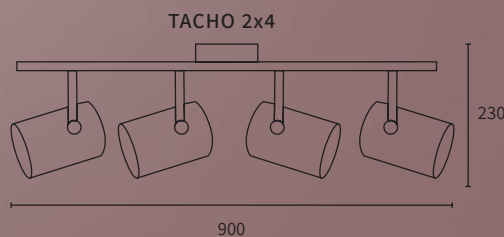

TACHO 2X4

TACHO 2 CABEZAL

TACHO 2X3

TACHO 2 CON BASE

TACHO 2X2

TACHO 2 CABEZAL

TACHO 2 CON BASE

TACHO 2x2

TACHO 2x3

TACHO 2x4

.TACHO 2

DESCRIPCIÓN

Spots de chapa orientables de 1, 2, 3 y 4 luces con terminación en negro y blanco.

COLORES

- Blanco
- Negro

LÁMPARAS