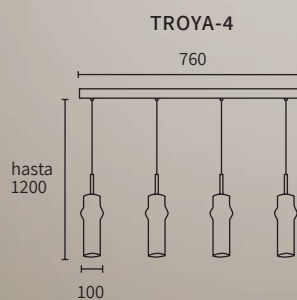

LÁMPARAS

E27 LED

CALI-4 ÁMBAR

10. Dábor

TROYA-4
TRANSPARENTE

TROYA-4 ÁMBAR

.TROYA

DESCRIPCIÓN