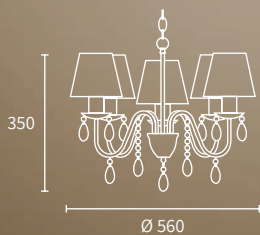

PARÍS-V

.PARÍS

DESCRIPCIÓN

Línea de aplique, velador y arañas de 3 y 5 luces, con caireles y pantalla de tela para lámpara E27 con terminación cromo.

LÁMPARAS

E27 LED