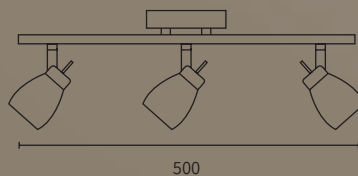

CANCÚN-3 PLATIL

CANCÚN-1

CANCÚN-2

CANCÚN-3

.CANCÚN

DESCRIPCIÓN

Spots de chapa de 1, 2 y 3 luces, para lámpara GU10 LED.

COLORES