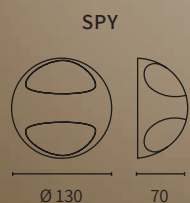

Plafones de techo o apliques de 1, 2, 3 y 4 luces con pantalla cristal revestida con tejido en acero para lámpara G9. Acabado en cromo.

LÁMPARAS

G9 LED

SPY

.SPY

DESCRIPCIÓN

Difusor de pared media esfera truncada en ambos lados, realizado íntegramente en chapa estampada con acabados en cromo y platil, para lámpara G9.