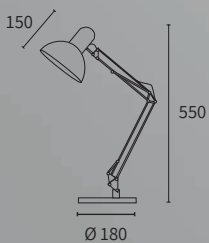

Lámparas de escritorio en colores blanco y negro de línea clásica, doble brazo realizado en caño de hierro y chapa. Con movimientos de resorte.

COLORES

- Blanco
- Negro

LÁMPARAS

E27 LED

CLASSIC MESA

CLASSIC MESA