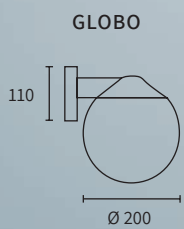

Spots de chapa orientables de 1, 2, 3 y 4 luces con terminación en negro y blanco.

COLORES

- Blanco
- Negro

LÁMPARAS

AR111 LED

GLOBO RAYÉ

GLOBO OPAL

.GLOBO