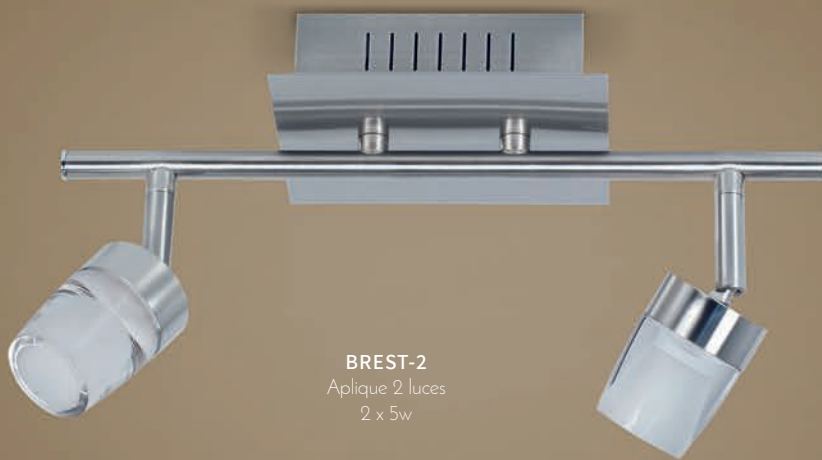

.CUNE

DESCRIPCIÓN

Spots de LED de 1, 2 y 3 luces con base cromo y tulipas de vidrio transparentes.

LÁMPARAS

LED 5w

BREST-3
Aplique 3 luces
3 x 5w

BREST-2
Aplique 2 luces
2 x 5w

BREST-1

BREST-2

BREST-3

BREST-1
Aplique 1 luz
1 x 5w

Interruptor para uso como
aplique de cabecera

.BREST

DESCRIPCIÓN

Línea de apliques de LED disponible en platil con tulipa acrílica satinada por dentro. Temperatura color 3000K luz cálida.