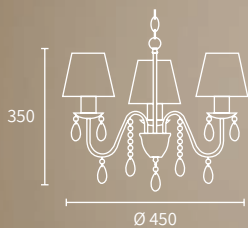

PARÍS-5

.PARÍS

DESCRIPCIÓN

Línea de aplique, velador y arañas de 3 y 5 luces, con caireles y pantalla de tela para lámpara E27 con terminación cromo.

LÁMPARAS

E27 LED