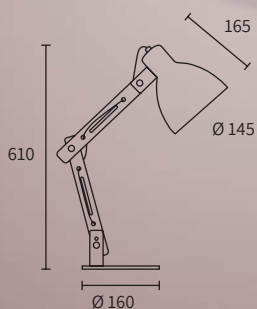

.GENK

DESCRIPCIÓN

Lámpara de escritorio combinada en madera y chapa con cable textil en colores cobre, blanco y negro. Se ajusta a ambientes de trabajo y residencial.

COLORES

- Blanco
- Negro
- Cobre

LÁMPARAS

E27 LED