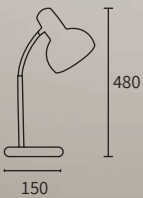

.MELO

DESCRIPCIÓN

Lámpara de pie y de mesa con barral y flexible para lámpara E27 LED.

COLORES

- Blanco
- Negro
- Platil
- Cobre
- Cromo

LÁMPARAS

E27 LED

Dábor