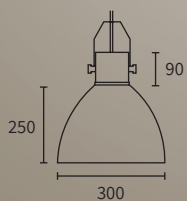

Madera veteada y tuercas plásticas

.BURGOS

DESCRIPCIÓN

Colgante pantalla redonda de aluminio con detalles en madera.

COLORES

- Blanco
- Negro

LÁMPARAS

E27 LED