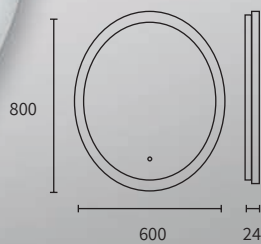

Espejo con luz LED 28w incorporada, 60x70 cm.

Touch, reloj e indicador de temperatura.

Radio bluetooth con parlantes incorporados.

.ESPEJO 6

DESCRIPCIÓN

Espejo rectangular vertical 600 x 800 mm, luz cálida, touch, 24w LED.

.ESPEJO 7

DESCRIPCIÓN

Espejo circular \varnothing 600 mm con luz cálida, con touch, 20w LED.

ESPEJO 8

ESPEJO 9

Botón touch

.ESPEJO

DESCRIPCIÓN