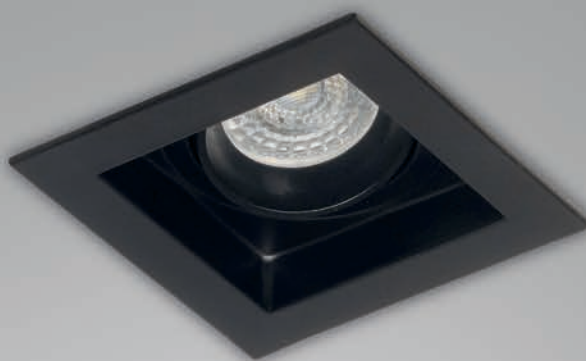

EMBU-2

.EMBU

DESCRIPCIÓN

Embutidos móviles de aluminio.
Para lámpara GU10 LED.

COLORES

- Blanco
- Negro

LÁMPARAS

GU10 LED