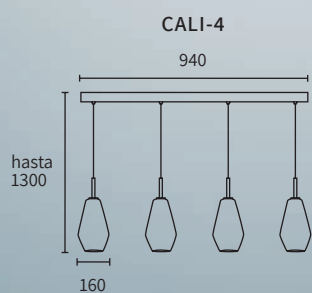

.CALI

DESCRIPCIÓN

Colgante de 4 luces con base metálica y tulipas de vidrio en forma de rombo.

COLORES

- Ámbar
- Gris fumé
- Transparente

LÁMPARAS

E27 LED