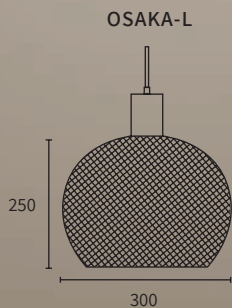

14. Dabor

OSAKA-S BLANCO

.OSAKA

DESCRIPCIÓN

Colgante de 1 luz, malla metálica blanca o negra con madera. Para lámpara E27 LED.

COLORES

- Blanco
- Negro

LÁMPARAS

E27 LED