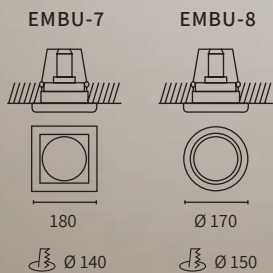

.EMBU

DESCRIPCIÓN

Embutidos móviles de aluminio.
Para lámpara AR111 GU10 LED.

COLORES

- Blanco
- Negro

LÁMPARAS

AR111 GU10 LED