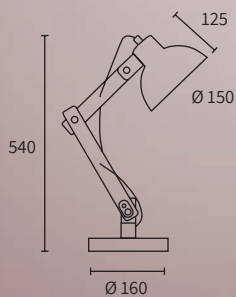

.ARLON

DESCRIPCIÓN

Lámpara de mesa combinada en madera y chapa con cable textil en colores cobre, blanco y negro. Se ajusta a ambientes de trabajo y residencial.

COLORES

- Blanco
- Negro
- Cobre

LÁMPARAS

E27 LED