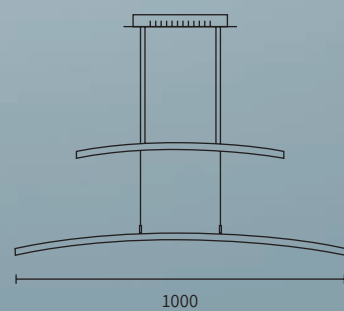

.CATANIA

DESCRIPCIÓN

Colgante de LED curvo, regulable en altura, en platil y vidrio. Temperatura color 3000K luz cálida.

LÁMPARAS

LED 5 x 3w