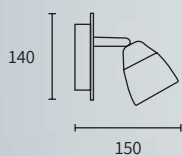

CUNE-1

CUNE-2