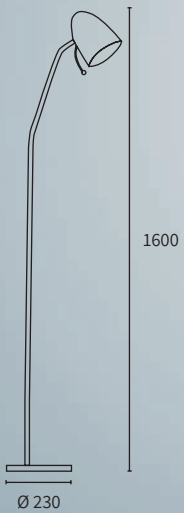

LÁMPARAS

LED 4w

FOCUS-P

FOCUS-V

FOCUS-V

FOCUS-P

.FOCUS

DESCRIPCIÓN

Espejo con luz LED 28w incorporada, 80x60 cm. Encendido frontal luminoso y táctil.

.ESPEJO 2

DESCRIPCIÓN

Espejo con luz LED 28w incorporada, 80x60 cm. Encendido frontal luminoso y táctil.

.ESPEJO 3

DESCRIPCIÓN