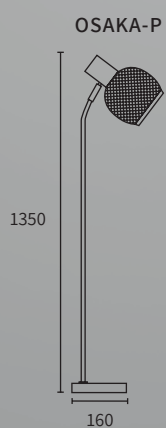

OSAKA-P

.OSAKA

DESCRIPCIÓN

Lámpara de mesa y pie, malla metálica blanca o negra con madera. Para lámpara E27 LED.

COLORES

- Blanco
- Negro

LÁMPARAS

E27 LED