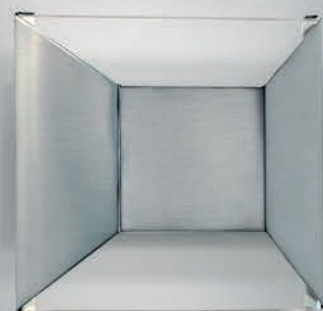

Plafones de techo o apliques de 1, 2, 3 y 4 luces con pantalla cristal revestida con tejido en acero para lámpara G9. Acabado en cromo.

LÁMPARAS

G9 LED

SPY

.SPY

DESCRIPCIÓN

Difusor de pared media esfera truncada en ambos lados, realizado íntegramente en chapa estampada con acabados en cromo y platil, para lámpara G9.

COLORES

- Cromo
- Platil

LÁMPARAS

G9 LED

TOPO-2

TOPO-1

.TOPO

DESCRIPCIÓN