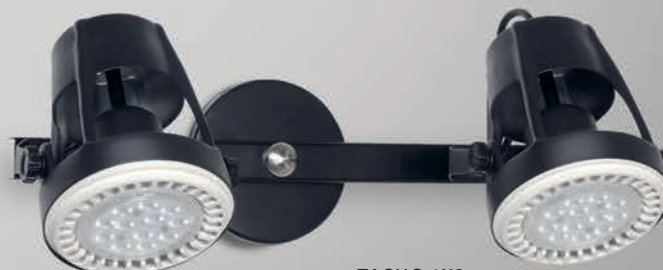

Dabor

TACHO 1X2

.TACHO 1

DESCRIPCIÓN

Spots de chapa orientables de 1, 2, 3 y 4 luces con terminación en negro y blanco.

COLORES

- Blanco
- Negro

LÁMPARAS

AR111 LED