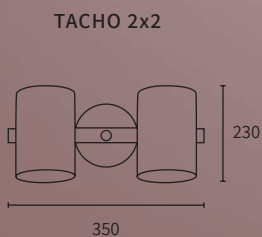

TACHO 2X4

TACHO 2 CABEZAL

TACHO 2X3

TACHO 2 CON BASE

TACHO 2X2

TACHO 2 CABEZAL

TACHO 2 CON BASE

TACHO 2x2

TACHO 2x3

TACHO 2x4

.TACHO 2

DESCRIPCIÓN

Spots de chapa orientables de 1, 2, 3 y 4 luces con terminación en negro y blanco.

COLORES

- Blanco
- Negro

LÁMPARAS