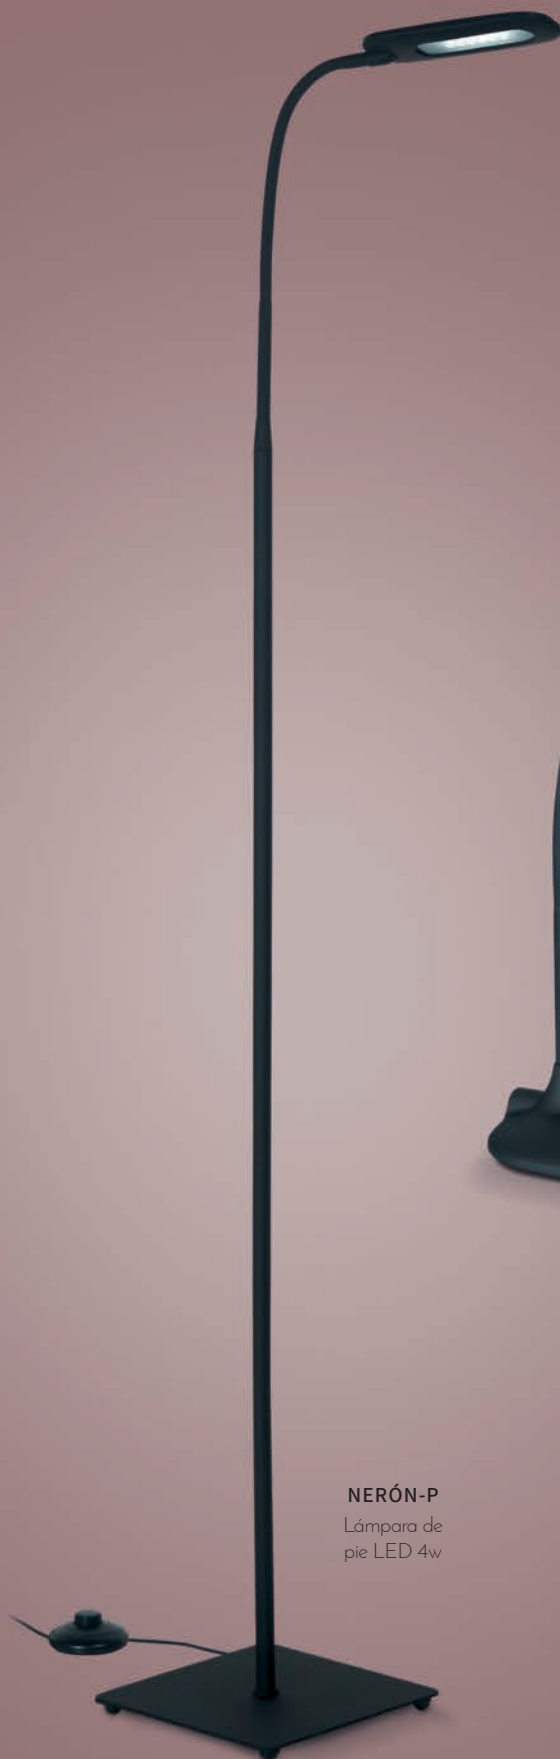

- Blanco
- Negro

LÁMPARAS

LED 4w

100. Dábor

NERÓN-V

NERÓN-P

NERÓN-P
Lámpara de pie LED 4w

NERÓN-V
Lámpara de escritorio LED 4w