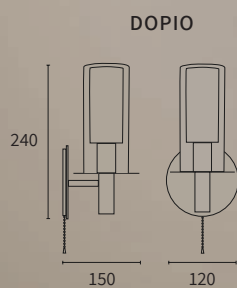

VELO

.VELO

DESCRIPCIÓN

Aplique de pared con tulipa redonda clásica opal satinada, con detalles en platil y con interruptor para lámpara E27.

LÁMPARAS

E27 LED

DOPIO

.DOPIO