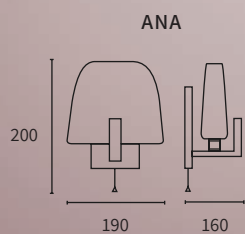

.ANA

DESCRIPCIÓN

Aplique de pared con tulipa de vidrio opal satinado y detalles en platil con interruptor para lámpara E27.

LÁMPARAS

E27 LED