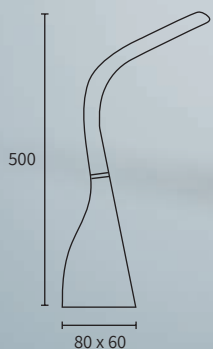

.BOSTON

DESCRIPCIÓN

Lámpara de escritorio LED en colores blanco y negro, dimerizable con botón touch. Visor digital de hora, fecha y temperatura, pintura soft touch y conector USB para carga de celular.

COLORES

- Blanco
- Negro

LÁMPARAS

LED 9w