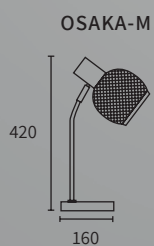

16. Dabor

OSAKA-M

.OSAKA

DESCRIPCIÓN

Lámpara de mesa y pie, malla metálica blanca o negra con madera. Para lámpara E27 LED.

COLORES

- Blanco
- Negro

LÁMPARAS

E27 LED