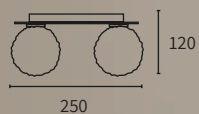

YAN-3

YAN-1