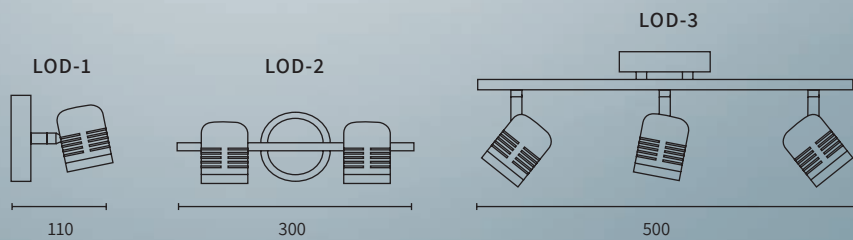

.LOD

DESCRIPCIÓN

Spots de chapa de 1, 2 y 3 luces, con detalles en cromo, para lámpara GU10 LED.

COLORES

- ☐ Blanco
- ☒ Negro
- ☐ Platil

LÁMPARAS

GU10 LED