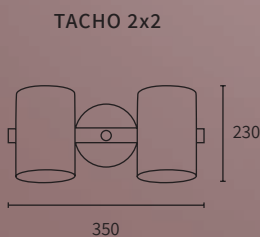

Dabor

TACHO 2x2

.TACHO 2

DESCRIPCIÓN

Spots de chapa orientables de 1, 2, 3 y 4 luces con terminación en negro y blanco.

COLORES

- Blanco
- Negro

LÁMPARAS

AR111 LED