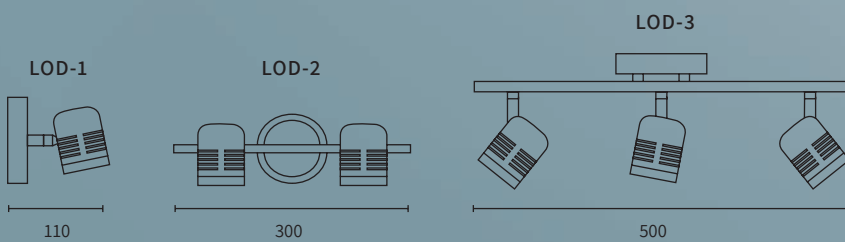

LOD-3 NEGRO

.LOD

DESCRIPCIÓN

Spots de chapa de 1, 2 y 3 luces, con detalles en cromo, para lámpara GU10 LED.

COLORES

- Blanco
- Negro
- Platil

LÁMPARAS

GU10 LED

LOD-1 PLATIL

LOD-2 PLATIL

LOD-3 PLATIL

.LOD

DESCRIPCIÓN

Spots de chapa de 1, 2 y 3 luces, con detalles en cromo, para lámpara GU10 LED.

COLORES

- Blanco
- Negro
- Platil