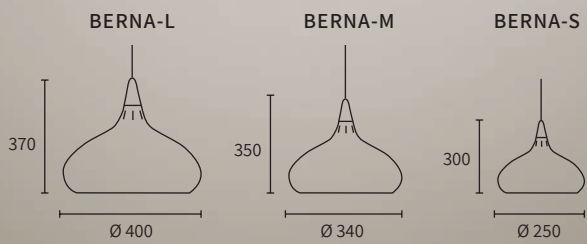

.BERNA

DESCRIPCIÓN

Colgantes en tres tamaños con terminación en cromo.

LÁMPARAS

E27 LED