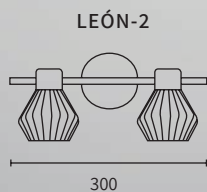

LOD-1 PLATIL

LOD-2 PLATIL

LOD-3 PLATIL

.LOD

DESCRIPCIÓN

Spots de chapa de 1, 2 y 3 luces, con detalles en cromo, para lámpara GU10 LED.

COLORES

- Blanco
- Negro
- Platil

LÁMPARAS

GU10 LED

LEÓN-1

LEÓN-2

LEÓN-3

.LEÓN

DESCRIPCIÓN

Spots de chapa de 1, 2 y 3 luces cromo con reja, para lámpara G9 LED.