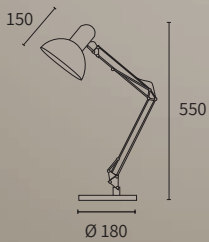

.CLASSIC

DESCRIPCIÓN

Lámparas de escritorio en colores cromo, platil y cobre de línea clásica, doble brazo realizado en caño de hierro y chapa. Con movimientos de resorte.

COLORES

- Cromo
- Platil
- Cobre

LÁMPARAS

E27 LED