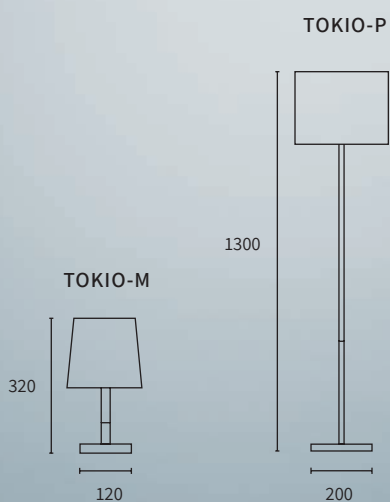

LÁMPARAS

E27 LED

TOKIO-M BLANCO

TOKIO-P NEGRO

TOKIO-P BLANCO

.TOKIO

DESCRIPCIÓN

Lámpara de mesa y pie, en colores blanco y negro con madera. Para lámpara E27 LED.