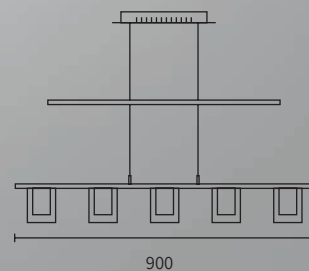

LED 5 x 3w

.CATANIA

DESCRIPCIÓN

Colgante de LED curvo, regulable en altura, en platil y vidrio. Temperatura color 3000K luz cálida.

LÁMPARAS

LED 5 x 3w

.SORRENTO

DESCRIPCIÓN