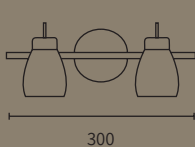

CANCÚN-1 PLATIL

CANCÚN-2

.CANCÚN

DESCRIPCIÓN

Spots de chapa de 1, 2 y 3 luces, para lámpara GU10 LED.

COLORES

- ☐ Blanco
- ☒ Negro
- ☐ Platil

LÁMPARAS

GU10 LED