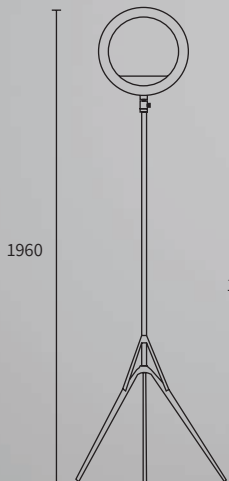

.ARO

DESCRIPCIÓN

Anillo de luz de 3 colores (cálido, neutro y frío) con soporte para 1 y 3 teléfonos móviles. Conector a USB. Bluetooth control remoto. Dimmer de intensidad de luz.

LÁMPARAS

LED