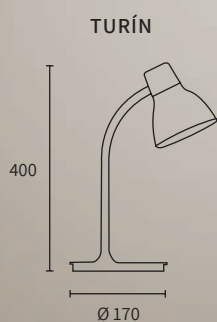

TURÍN

Con cargador USB

.TURÍN

DESCRIPCIÓN

Velador de LED flexible soft touch, dimerizable, con cargador USB.

COLORES

- Blanco
- Negro
- Rojo
- Azul

LÁMPARAS

LED 4,5w