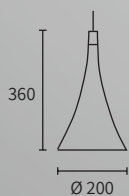

22. Dábor

SION-C

.SION

DESCRIPCIÓN

Colgante de aluminio con terminación en negro, blanco, cobre y cromo.

COLORES

- Blanco
- Negro
- Cobre
- Cromo

LÁMPARAS

E27 LED