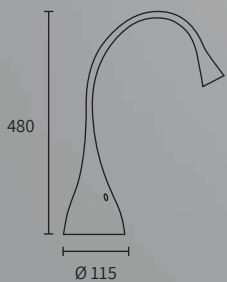

Botón touch tres posiciones