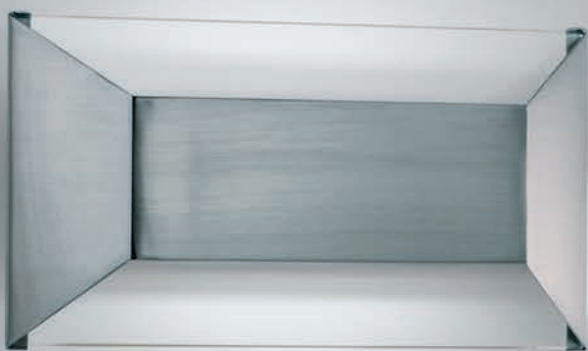

TOPO-2

TOPO-1

.TOPO

DESCRIPCIÓN

Línea de difusores o apliques de pared con base en vidrio cristal transparente, frente en chapa plegada acabado platil para lámpara G9.

LÁMPARAS

G9 LED