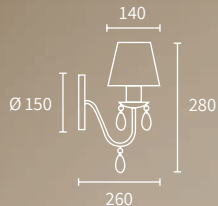

PARÍS-3

.PARÍS

DESCRIPCIÓN

Línea de aplique, velador y arañas de 3 y 5 luces, con caireles y pantalla de tela para lámpara E27 con terminación cromo.

LÁMPARAS

E27 LED