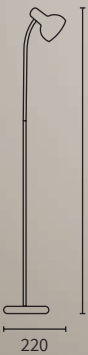

- Blanco
- Negro
- Rojo
- Azul

LÁMPARAS

E27 LED

Dábor

MELO-P

MELO-V

MELO-P

MELO-V