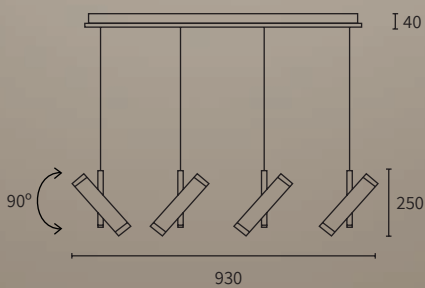

Dábor

.TORPEDO

DESCRIPCIÓN

Colgante de LED con movimiento bidireccional de 4 luces blanco o negro con detalle dorado.

COLORES

- Blanco
- Negro

LÁMPARAS

LED 4 x 6w