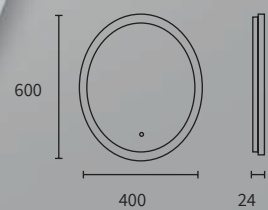

Espejo con luz LED 28w incorporada, 60x70 cm.

Touch, reloj e indicador de temperatura.

Radio bluetooth con parlantes incorporados.

.ESPEJO 6

DESCRIPCIÓN

Espejo rectangular vertical 600 x 800 mm, luz cálida, touch, 24w LED.

.ESPEJO 7

DESCRIPCIÓN

Espejo circular \varnothing 600 mm con luz cálida, con touch, 20w LED.

ESPEJO 8

ESPEJO 9

Botón touch

.ESPEJO

DESCRIPCIÓN