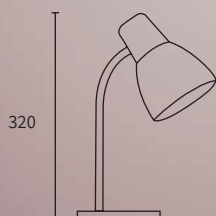

NATAL-M ROJO

NATAL-M BLANCO

NATAL-M AZUL

NATAL-M

.NATAL

DESCRIPCIÓN

Lámpara de mesa con barral y flexible cromo para E27.

COLORES