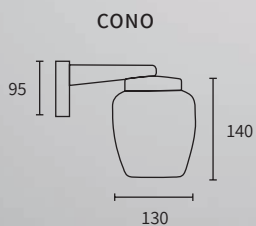

.CONO

DESCRIPCIÓN

Aplique de exterior construido en policarbonato, tulipa abierta opal o rayé.

COLORES

- Opal
- Rayé

LÁMPARAS

E27 LED