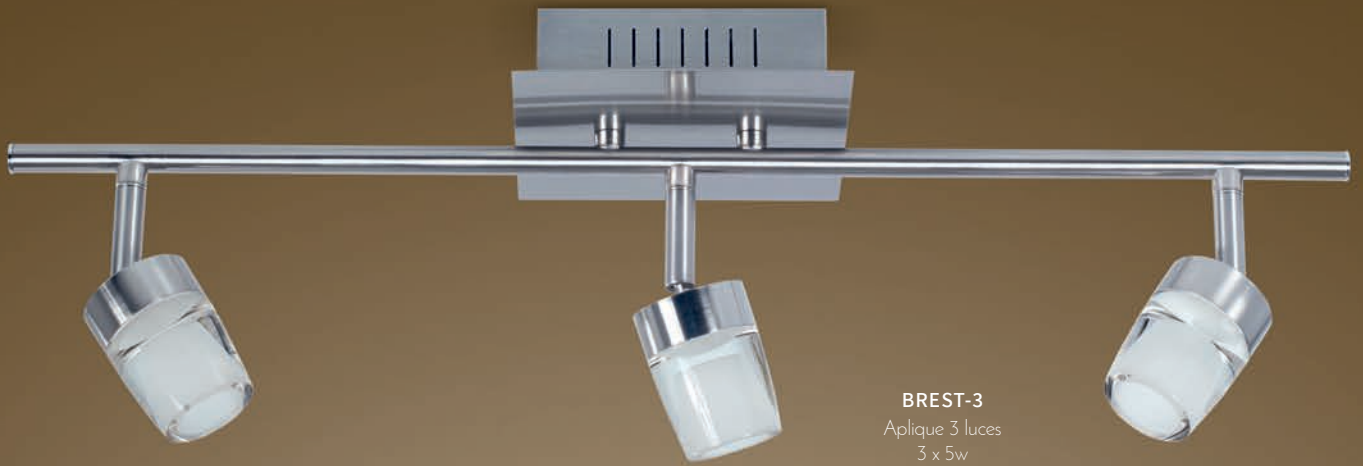

E27 LED

24. Dábor

SION-C

Tulipa cromada

.SION

DESCRIPCIÓN

Colgante de aluminio con terminación en negro, blanco, cobre y cromo.

COLORES

DESCRIPCIÓN

Línea de colgante con sube y baja; y plafón LED de 5 luces. Con terminación en cromo y tulipas acrílicas.

LÁMPARAS

LED 5 x 5w

TRIESTE

.TRIESTE

DESCRIPCIÓN

Colgante LED cromo lineal con tulipas triangulares de acrílico.

.CUNE

DESCRIPCIÓN

Spots de LED de 1, 2 y 3 luces con base cromo y tulipas de vidrio transparentes.

LÁMPARAS

LED 5w

BREST-3
Aplique 3 luces
3 x 5w

BREST-2
Aplique 2 luces
2 x 5w

BREST-1

BREST-2

BREST-3

BREST-1
Aplique 1 luz
1 x 5w

Interruptor para uso como
aplique de cabecera

.BREST

DESCRIPCIÓN

Línea de apliques de LED disponible en platil con tulipa acrílica satinada por dentro. Temperatura color 3000K luz cálida.