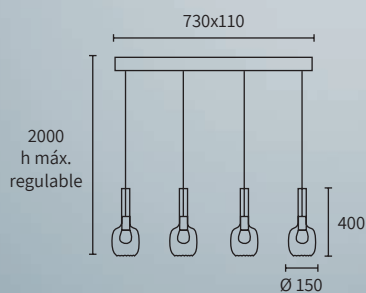

.NAMUR

DESCRIPCIÓN

Colgante de 4 luces con terminación en cromo para lámpara E27. Tulipas de vidrio acanalado disponibles en gris fumé, transparente y ámbar.

COLORES VIDRIO

- Ámbar
- Gris fumé
- Transparente

LÁMPARAS

E27 LED