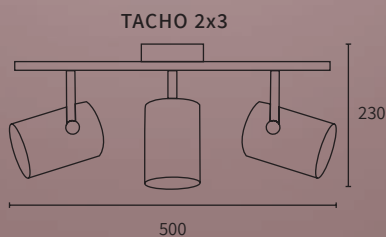

TACHO 2X4

TACHO 2 CABEZAL

TACHO 2X3

TACHO 2 CON BASE

TACHO 2X2

TACHO 2 CABEZAL

TACHO 2 CON BASE

TACHO 2x2

TACHO 2x3

TACHO 2x4

.TACHO 2

DESCRIPCIÓN

Spots de chapa orientables de 1, 2, 3 y 4 luces con terminación en negro y blanco.

COLORES

- Blanco
- Negro

LÁMPARAS