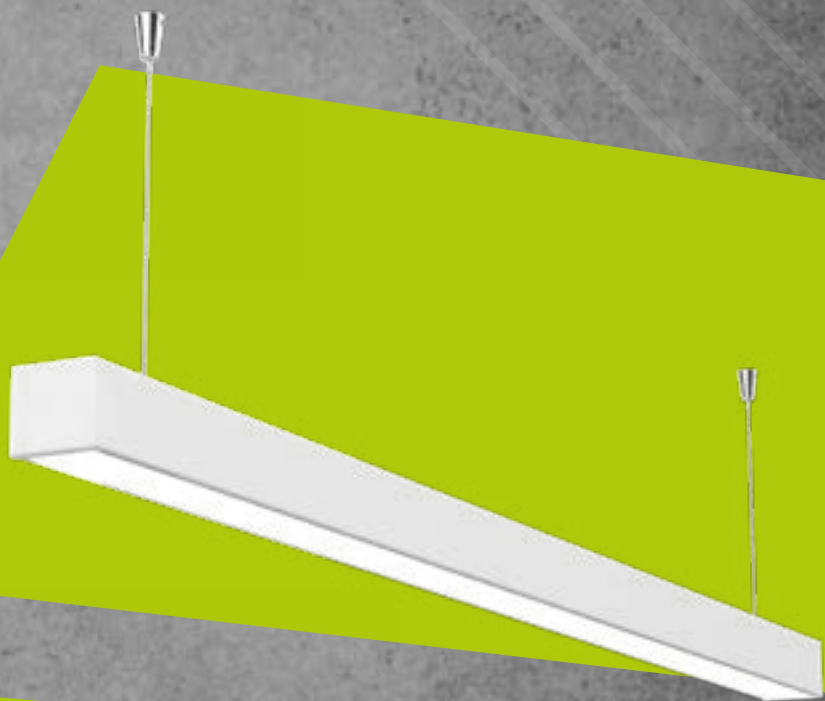

ARTEFACTOS PARA TUBOS LED