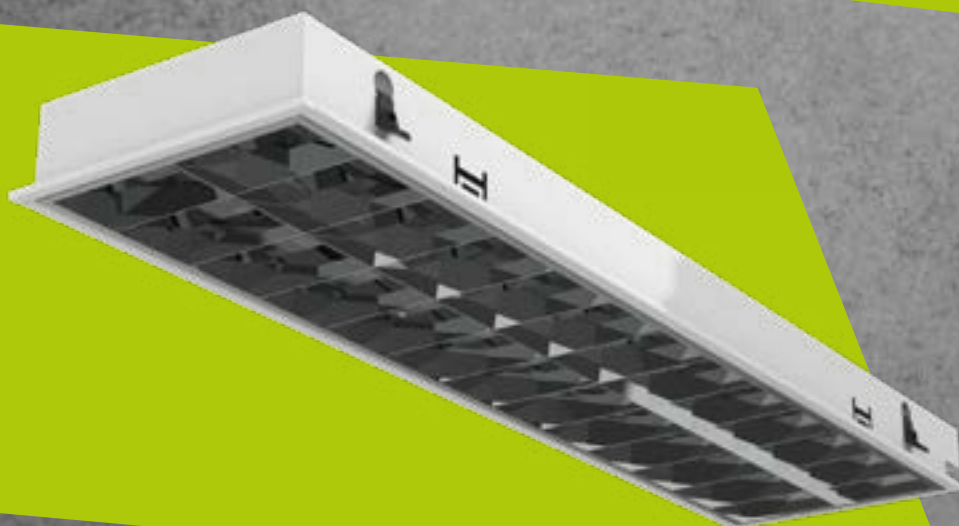

ARTEFACTOS PARA TUBOS LED