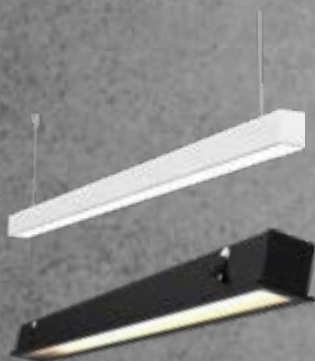

LINE

DESCRIPCIÓN:

Luminaria con difusor acrílico apto para conexión en línea.

Opción colgante con tensores.

LÁMPARA: 1 x G13 Tubo LED

POTENCIA: 1 x 18w

MATERIAL: Chapa de acero

MODELO:

PLAFÓN - COLGANTE | 2 x 18w

DIMENSIONES:

A: 57 mm L:1227 mm H:53 mm

CAJA CERRADA:

3 unidades

COLORES:

Negro

Blanco