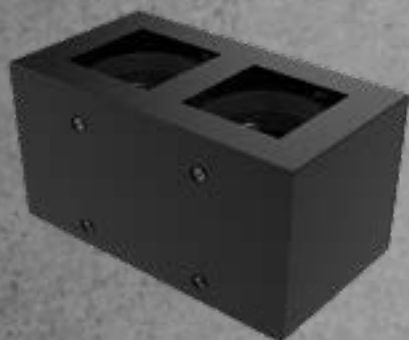

P4111/D 2 LUCES

DESCRIPCIÓN:

Antideslumbrante
Luminaria cuadrada aplicar orientable

LÁMPARA: 2 x Dicroica LED
MATERIAL: Chapa de acero
DIMENSIONES:
A: 95mm L: 170mm H: 96mm

CAJA CERRADA: 2 unidades

UNIDAD MÍNIMA DE DESPACHO - 60 unidades

COLOR:

- Acero
- Negro Texturado
- Blanco Texturado

LUMINARIAS APLIQUES CON DOBLE MOVIMIENTO PARA AR111

BOX 1 LUZ