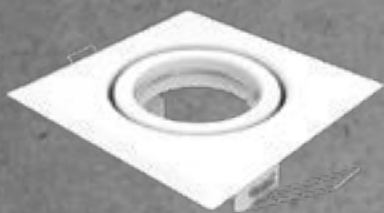

E43

DESCRIPCIÓN:

Luminaria de aristas planas

LÁMPARA: Dicroica LED
MATERIAL: Chapa de acero
DIMENSIONES:
A: 105mm L: 105mm H: 40mm
HUECO: Ø 80mm
ZÓCALO: GU10

CAJA CERRADA: 20 unidades

COLOR:

- Acero
- Negro Texturado
- Blanco Texturado

E24