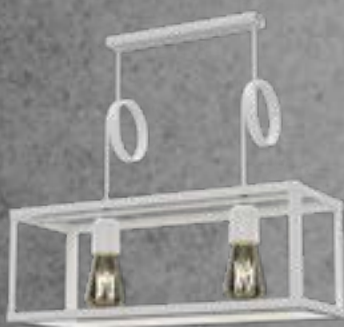

CUBO 03

DESCRIPCIÓN:

Colgante rectangular de 2 luces

LÁMPARA: 2 x E27
MATERIAL: Chapa de acero
DIMENSIONES:
A: 500mm L: 182mm H: 182mm

CAJA CERRADA: 2 unidades

COLORES:

- Blanco
- Negro
- Cobre