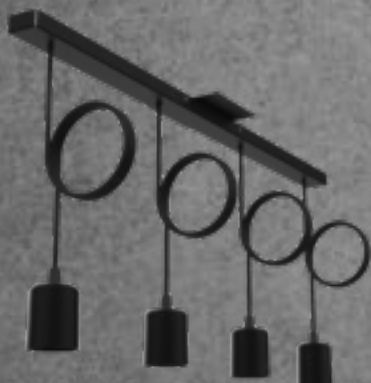

BELL 05/04

DESCRIPCIÓN:

Base listón cuádruple - Colgante capuchón

LÁMPARA: 4 x E27
MATERIAL: Chapa de acero
DIMENSIONES:
L: 800mm A: 55mm H:1000 mm

CAJA CERRADA: 4 unidades

COLORES:

EXTERIOR:
Blanco
Cobre
Negro