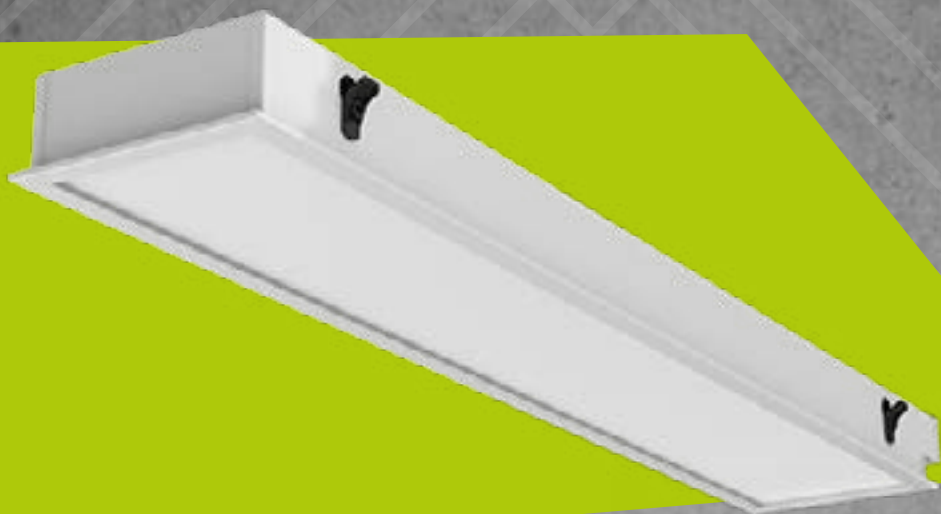

ARTEFACTOS PARA TUBOS LED