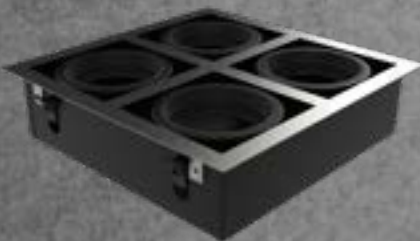

BOX 4 LUCES CUADRADO

DESCRIPCIÓN:

Luminaria cuadrado multiorientable

LÁMPARA: 4 x AR111
MATERIAL: Chapa de acero
DIMENSIONES:
A: 395mm L: 395mm H: 100mm
HUECO: A: 355mm – L: 355mm
ZÓCALO: GU10

CAJA CERRADA: 1 unidad

COLOR:

- Acero
- Negro Texturado
- Blanco Texturado