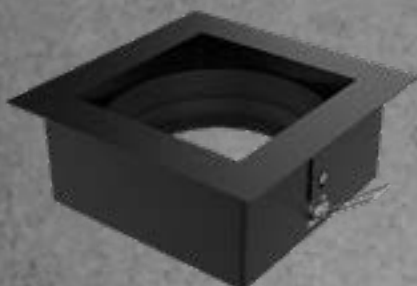

E4111

DESCRIPCIÓN:

Luminaria cuadrada sin vidrio

LÁMPARA: AR111
MATERIAL: Chapa de acero
DIMENSIONES:
A: 160mm L: 160mm H: 65mm
HUECO: A: 145mm L: 145mm H: 65mm
ZÓCALO: GU10

CAJA CERRADA: 8 unidades

COLOR:

- Acero
- Negro Texturado
- Blanco Texturado

LUMINARIAS EMPOTRABLES CON DOBLE MOVIMIENTO PARA AR111

BOX 1 LUZ