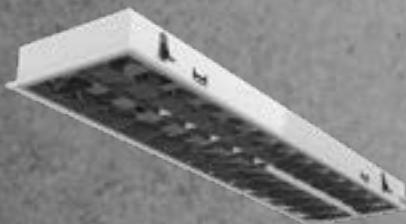

### DESCRIPCIÓN:

*Luminaria con louver doble parabólico*

LÁMPARA: 2 x G13 Tubo LED  
POTENCIA: 2 x 18w  
MATERIAL: Chapa de acero

MODELO: EMBUTIDO  
DIMENSIONES: A: 304mm L: 1237mm H: 91mm  
HUECO: A: 283mm L: 1186mm  
CAJA CERRADA: 1 unidad