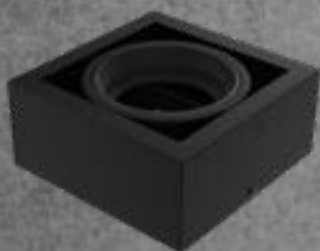

DESCRIPCIÓN:

Doble Cardánico
Luminaria cuadrada multiorientable

LÁMPARA: AR111
MATERIAL: Chapa de acero
DIMENSIONES:
A: 200mm L: 200mm H: 90mm
ZÓCALO: GU10

CAJA CERRADA: 4 unidades

COLOR:

- Acero
- Negro Texturado
- Blanco Texturado