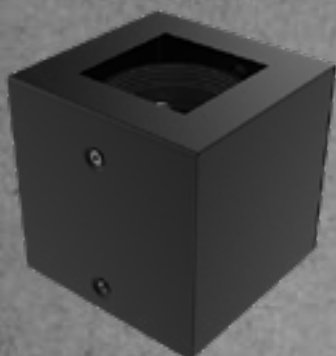

P4111/D 1 LUZ

DESCRIPCIÓN:

Antideslumbrante
Luminaria cuadrada aplicar orientable

LÁMPARA: Dicroica LED
MATERIAL: Chapa de acero
DIMENSIONES:
A: 95mm L: 95mm H: 96mm

CAJA CERRADA: 4 unidades

UNIDAD MÍNIMA DE DESPACHO - 60 unidades

COLOR:

- Acero
- Negro Texturado
- Blanco Texturado