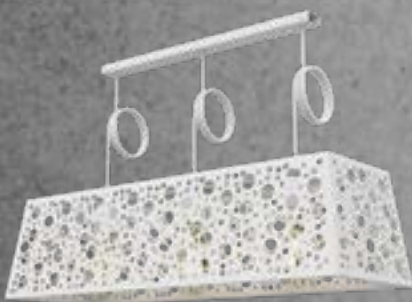

HOLE 03

DESCRIPCIÓN:

Colgante rectangular de 3 luces

LÁMPARA: 3 x E27
MATERIAL: Chapa de acero
DIMENSIONES: A: 250mm L: 750mm H: 200mm
CAJA CERRADA: 1 unidad

COLORES:

Blanco

Negro