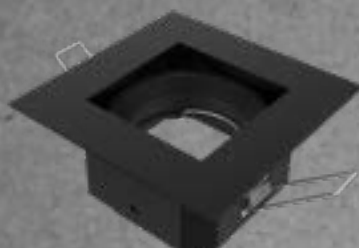

E4111/D 1 LUZ

DESCRIPCIÓN:

Luminaria cuadrada orientable

LÁMPARA: Dicroica LED
MATERIAL: Chapa de acero
DIMENSIONES:
A: 100mm L: 100mm H: 43mm
HUECO: Ø: 78mm – H: 42mm
ZÓCALO: GU10

CAJA CERRADA: 15 unidades

COLOR:

- Acero
- Negro Texturado
- Blanco Texturado