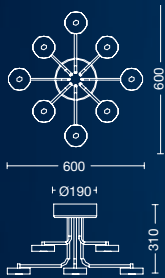

NEMO 70

ART: **PTL35525252**

Color: Blanco
LED - 52w
3000K
DIMERIZABLE

NEMO 60

ART: **PTL35454544**

Color: Blanco
LED - 44w
3000K
DIMERIZABLE

CORAL

ART: **PTL33060044**