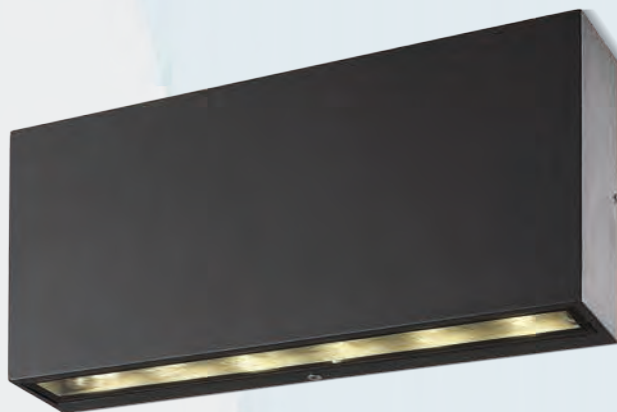

CHAIM GRANDE I/II

Luminaria de aplicar en pared de exterior. Iluminación rasante con variantes unidireccional y bidireccional de acuerdo al requerimiento del proyecto. Construida en aluminio. Led integrado.

ARTÍCULO		LÁMPARA	
B4470B	Unidireccional	LED 8,2w	3000K
B4471B	Bidireccional	LED 15,5w	3000K

Color: Negro texturado / Blanco texturado / Plata text.

IP54