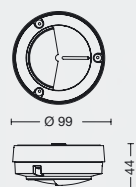

SASON CON VISERA

Luminaria de aplicar en pared de exterior.
Construida en aluminio, difusor de vidrio satinado.
Led integrado.

ART: **APL3000V**

Color: Negro texturado /
Blanco texturado / Plata
LED - 2.2w
3000K

IP54