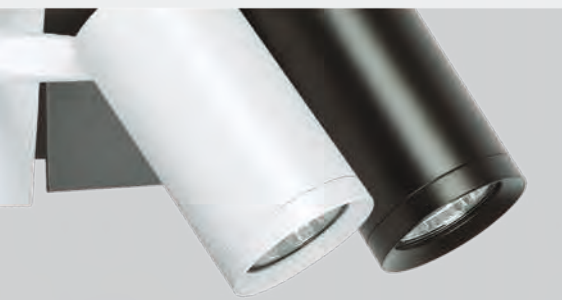

ART: **C965/1**

Color: Niquel mate /
Blanco mate / Negro mate
GU10 LED 220v
Provisto con interruptor en la
base. Ideal para utilizar como
aplique de cabecera.