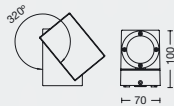

Luminaria orientable de aplicar en pared de exterior. Construida en aluminio. Led integrado.

ART: **B4450**

Color: Negro texturado
LED - 3w
3000K - 6500K