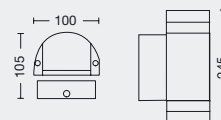

MAO I

Luminaria construida íntegramente en fundición de aluminio. Tornillos de acero inoxidable. Separador acrílico translúcido. Vidrio al ras.

ART: **AP50003**

Color: Negro texturado / Blanco texturado / Plata
GU10 - 1x50w

IP54

MAO II

Luminaria construida íntegramente en fundición de aluminio. Tornillos de acero inoxidable. Separador acrílico translúcido. Vidrio al ras.

ART: **AP50004**

Color: Negro texturado / Blanco texturado / Plata
GU10 - 2x50w

IP54

ODA I

Luminaria construida íntegramente en fundición de aluminio. Tornillos de acero inoxidable. Separador acrílico translúcido. Vidrio al ras.

ART: **AP50001**

Color: Negro texturado / Blanco texturado / Plata
GU10 - 1x50w

IP54

ODA II

Luminaria construida íntegramente en fundición de aluminio. Tornillos de acero inoxidable. Separador acrílico translúcido. Vidrio al ras.

ART: **AP50002**

Color: Negro texturado / Blanco texturado / Plata
GU10 - 2x50w

IP54