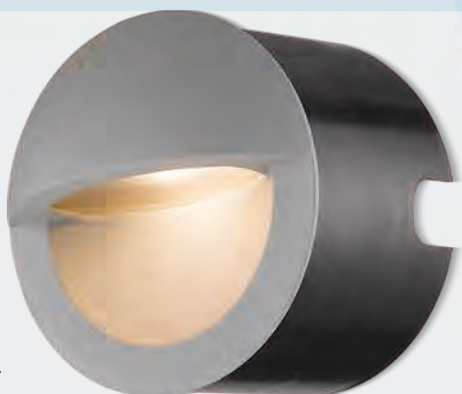

LUMINARIAS DE EMPOTRAR EN PARED

NINO

ART: **EP30004**

EMPOTRABLE
Color: Negro texturado /
Blanco texturado / Plata
LED - 3,8w
3000K

IP54

BALHA