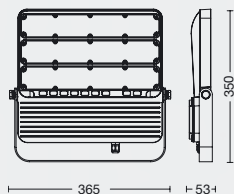

ART: **PL6100-65**

Color: Gris

LED - 100w

Lúmenes: 9300lm

Grados de apertura: 50°

Volts de entrada: 220-240V

Vida útil: 35.000 hs

IP65