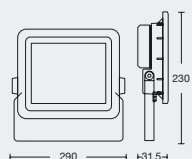

ART: **PL4100**

Color: Negro texturado
LED - 100w
Lúmenes: 5700lm
Temperatura color: 4000K
Voltaje: 220-240V
Material: aluminio

IP65