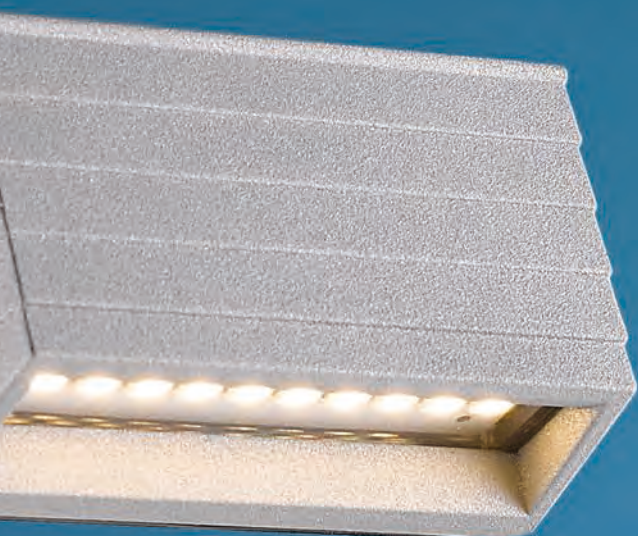

LUMINARIAS DE EXTERIOR

*APLIQUES, EMBUTIDOS,
FAROLAS, PROYECTORES,
ALUMBRADO PÚBLICO*