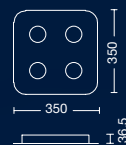

ART: **PTL5203503525**

Color: Blanco
LED - 25w
3000K
DIMERIZABLE