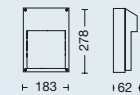

Aplique para exterior construido íntegramente en fundición de aluminio. Junta en goma siliconada. Tornillos de acero inoxidable. Vidrio satinado.

ART: **E3241C**

Color: Negro texturado /
Blanco texturado / Plata
E27 LED