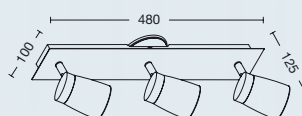

ART: **C950/3**
Color: Cromo
GU10 LED 220v