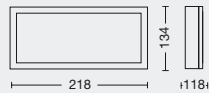

Aplique para exterior construido íntegramente en fundición de aluminio. Junta en goma siliconada. Tornillos de acero inoxidable. Vidrio satinado.

ART: **E3251**

Color: Negro texturado /
Blanco texturado / Plata
E27 LED