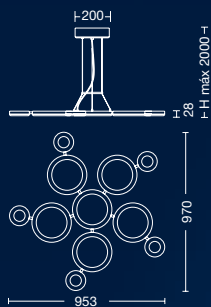

NAPLES 60

ART: **PTL2506060**

Color: Blanco
LED - 60w
3000K
DIMERIZABLE

LÍNEA DECORATIVA

SARASOTA 100

ART: **CTL2410060**

Color: Blanco
LED - 60w
3000K
DIMERIZABLE

SARASOTA 80