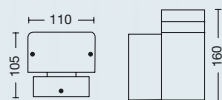

Luminaria construida íntegramente en fundición de aluminio. Tornillos de acero inoxidable. Separador acrílico translúcido. Vidrio al ras.

ART: **AP50003**

Color: Negro texturado / Blanco texturado / Plata
GU10 - 1x50w