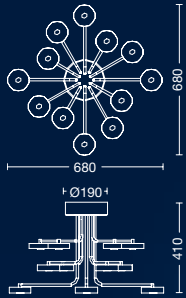

LÍNEA DECORATIVA

NEMO 70

ART: **PTL35525252**

Color: Blanco
LED - 52w
3000K
DIMERIZABLE