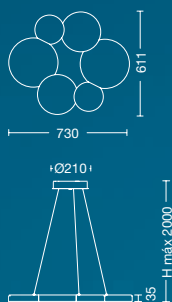

COLGANTE NUBE 50

ART: **CTL50X3037A**

Color: Blanco
LED - 37w
3000K
DIMERIZABLE

PLAFÓN NUBE 50

ART: **PTL50X3037A**

Color: Blanco
LED - 37w
3000K
DIMERIZABLE

NUBE 120

ART: **CTL50X6054C**