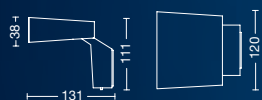

NEO

Aplique orientable decorativo de moderno diseño. Excelentes detalles de terminación. Provisto con interruptor en la parte inferior de la base. Ideal para utilizar como aplique cabecera.

ART: **APL14307**

Color: Blanco mate / Cromo

/ Negro mate

LED - 6.5w

3000K