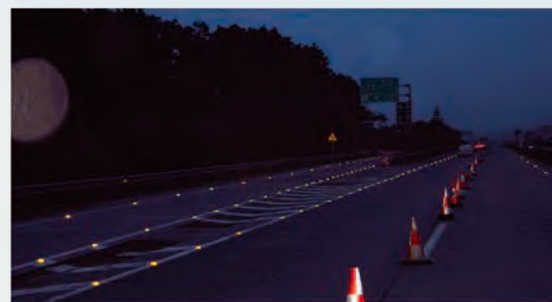

ARTÍCULO	LUZ
CAMINO/RJ	Fija
CAMINO/AZ	Fija
CAMINO/AM	Fija
CAMINO/VD	Fija
CAMINO/BL	Fija
CURVA/AM	Intermitente

APLIQUES Y LÁMPARAS DE ESCRITORIO

APLIQUES

ZETA

Aplique orientable decorativo de moderno diseño. Excelentes detalles de terminación. Provisto con interruptor en la parte inferior de la base. Ideal para utilizar como aplique cabecera.