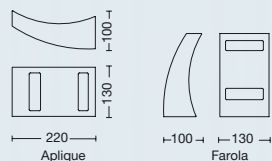

SUGUS 250

Farola de exterior semi-curva con iluminación frontal. Construida en aluminio, difusor translucido de vidrio templado. Led integrado.

ART: **7200**

Color: Negro texturado
LED - 6w
3000K - 6500K

IP54