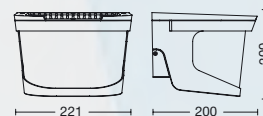

ART: **B4490**
 Color: Negro
 LED - 3w
 3000K - 6500K

IP54

DONALD II

ART: **B4491**
 Color: Negro
 LED - 12w
 3000K - 6500K

IP54

MAO I

Luminaria construida íntegramente en fundición de aluminio. Tornillos de acero inoxidable. Separador acrílico translúcido. Vidrio al ras.