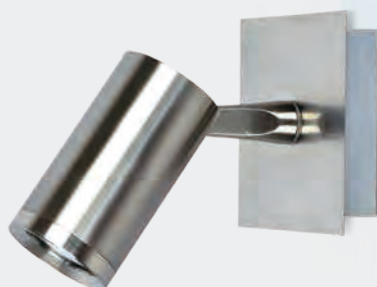

ART: **C965/1**

Color: Niquel mate /
Blanco mate / Negro mate
GU10 LED 220v
Provisto con interruptor en la
base. Ideal para utilizar como
aplique de cabecera.