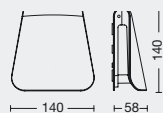

APLIQUES EXTERIOR

EITAN I

Luminaria decorativa de aplicar en pared de exterior. Iluminación rasante. Construida en aluminio. Led integrado.

ART: **B4720**
Color: Negro
LED - 3w
3000K - 6500K

IP54

EITAN II

Luminaria decorativa de aplicar en pared de exterior. Iluminación rasante. Construida en aluminio. Led integrado.

ART: **B4721**
Color: Negro
LED - 6w
3000K - 6500K

IP54

CHAIM CHICO I/II

Luminaria de aplicar en pared de exterior. Iluminación rasante con variantes unidireccional y bidireccional de acuerdo al requerimiento del proyecto. Construida en aluminio. Led integrado.

ARTÍCULO		LÁMPARA	
B4470	Unidireccional	LED 4,7w	3000K
B4470	Unidireccional	LED 3w	6500K
B4471	Bidireccional	LED 8.2w	3000K
B4471	Bidireccional	LED 6w	6500K

Color: Negro texturado / Blanco texturado / Plata text.

IP54

CHAIM GRANDE I/II

Luminaria de aplicar en pared de exterior. Iluminación rasante con variantes unidireccional y bidireccional de acuerdo al requerimiento del proyecto. Construida en aluminio. Led integrado.

ARTÍCULO		LÁMPARA	
B4470B	Unidireccional	LED 8,2w	3000K
B4471B	Bidireccional	LED 15,5w	3000K

Color: Negro texturado / Blanco texturado / Plata text.

IP54