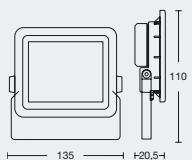

ART: **PL4020**

Color: Negro texturado
LED - 20w
Lúmenes: 1500lm
Temperatura color: 4000K
Voltaje: 220-240V
Material: aluminio

IP65