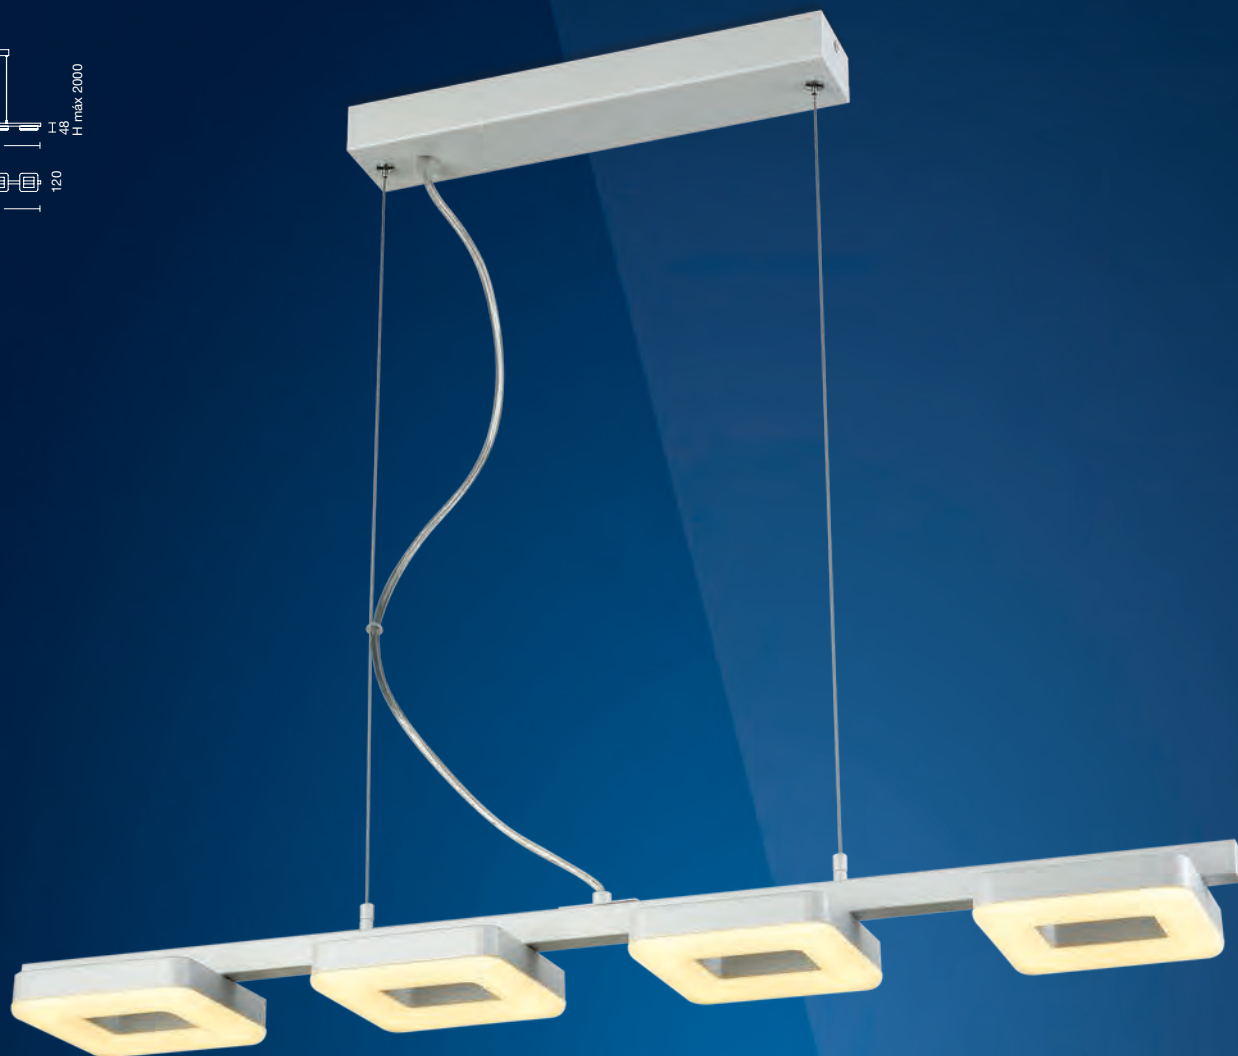

LÍNEA DECORATIVA

BAHAMAS

ART: **CTL25761236**

Color: Blanco
LED - 36w
3000K