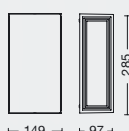

ROXANNE

ART: **B4125C**

Color: Negro texturado
E27 - LED

IP54