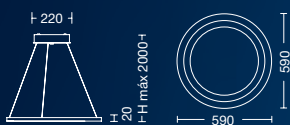

SIESTA 60

ART: **CTL21058033**

Color: Blanco texturado
LED - 33.5w
3000K