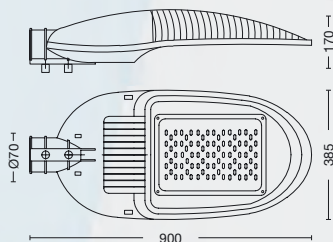

ART: **SL70200-50**

Color: Negro
LED - 200w
Lúmenes: 22000lm
Temperatura color: 5000K
Peso apróx.: 10 kg
Clase: I
Vida útil: 50.000 hs

IP65