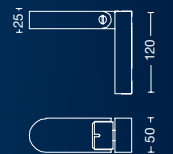

AKI

Aplique orientable decorativo de moderno diseño. Excelentes detalles de terminación. Provisto con interruptor en la parte inferior de la base. Ideal para utilizar como aplique cabecera.

ART: **APL14205**

Color: Blanco
texturado/ Cromo
LED - 5w
3000K