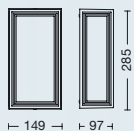

JULIETTE

ART: **B4125**

Color: Negro texturado
E27 - LED

IP54