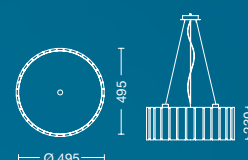

ART: **CT66050**

Color: Cromo
3xE27 LED