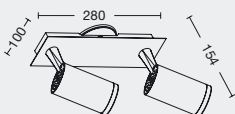

ART: **C965/2**

Color: Niquel mate / Blanco mate /
Negro mate
GU10 LED 220v