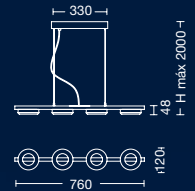

VENICE 60

ART: **PTL2306060**

Color: Blanco
LED - 60w
3000K
DIMERIZABLE

LONGBOAT SINGLE

ART: **CTL24761236**

Color: Blanco
LED - 36w
3000K

LONGBOAT DOUBLE

ART: **CTL24703040**