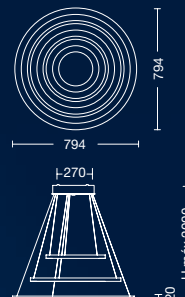

ART: **CTL21058033**

Color: Blanco texturado
LED - 33.5w
3000K

SIESTA 80

ART: **CTL21079044**

Color: Blanco texturado
LED - 44w
3000K
DIMERIZABLE

TAMPA 80

ART: **CTL22079098**

Color: Blanco texturado
LED - 98w
3000K