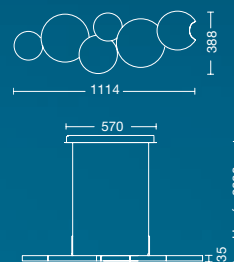

NUBE 120

ART: **CTL50X6054C**

Color: Blanco
LED - 54w
3000K
DIMERIZABLE