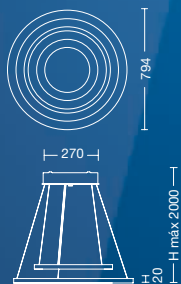

TAMPA 60

ART: **CTL22058054**

Color: Blanco texturado
LED - 54w
3000K