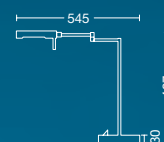

APLIQUE BOOK

Aplique de pared construido en chapa de acero estampada. Posee regulador de intensidad. Ideal para uso como aplique de cabecera.

ART: **APL15005**

Color: Platil / Cromo
LED incorporado - 5w
3000K
DIMERIZABLE