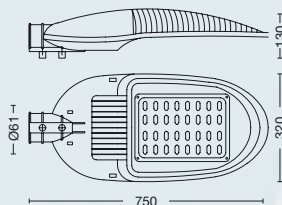

ART: **SL70120-50**

Color: Negro
LED - 120w
Lúmenes: 13200lm
Temperatura color: 5000K
Peso apróx.: 6,1 kg
Clase: I
Vida útil: 50.000 hs

IP65