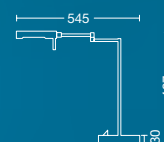

Color: Platil
LED incorporado - 5w
3000K

BOOK GRANDE

Lámpara de escritorio construida en chapa de acero estampada. Provista de interruptor metálico sobre la base.

ART: **LE15004**

Color: Platil
LED incorporado - 4w
3000K