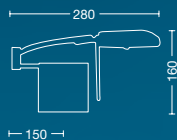

Color: Níquel mate
LED incorporado - 5w
3000K
DIMERIZABLE

SCENIC

Aplique íntegramente construido en chapa de acero estampada. Posee regulador de intensidad.

ART: **APL15925**

Color: Platil
LED incorporado - 5w
3000K
DIMERIZABLE