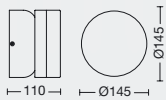

EIZER

ART: **B4820**
Color: Negro
LED - 6w
3000K - 6500K

IP54