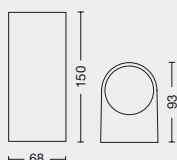

APLIQUES EXTERIOR

AKIM

Luminaria construida íntegramente en fundición de aluminio. Tornillos de acero inoxidable.

ART: **B4221**

Color: Negro texturado /
Blanco texturado / Plata
2xGU10 LED

IP54

ADRIEL

Luminaria construida íntegramente en fundición de aluminio. Tornillos de acero inoxidable.

ART: **B4220**

Color: Negro texturado /
Blanco texturado / Plata
1xGU10 LED

IP54

AMIR

Luminaria construida íntegramente en fundición de aluminio. Tornillos de acero inoxidable.

ART: **B4231**

Color: Negro texturado /
Blanco texturado / Plata
2xGU10 LED

IP54

ALON

Luminaria construida íntegramente en fundición de aluminio. Tornillos de acero inoxidable.

ART: **B4230**

Color: Negro texturado /
Blanco texturado / Plata
1xGU10 LED

IP54