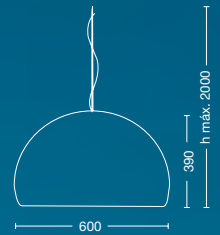

ZULU

Colgante de aluminio.
Difusor de acrílico opal embutido.

ART: **CT60060**

Color: Blanco satinado / Negro satinado /
Rojo / Verde / Amarillo
4xE27 LED