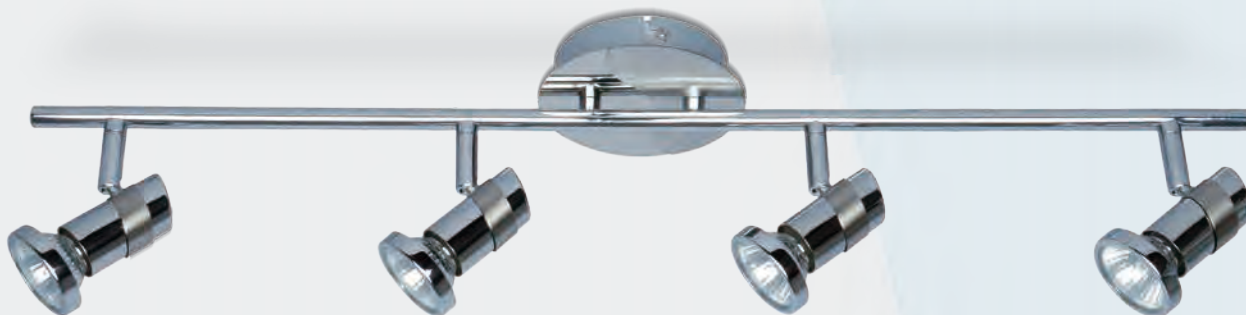

ART: **C090/3**

Color: Platil
GU10 LED 220v

ART: **C090/4**

Color: Platil
GU10 LED 220v

VULCANO

Apliques de 1 a 3 luces
construidos en chapa de acero.

ART: **C950/1**

Color: Cromo
GU10 LED 220v
Provisto con interruptor en
la base. Ideal para utilizar
como aplique de cabecera.