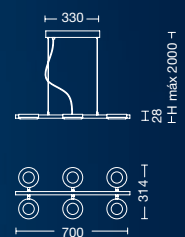

ART: **CTL24703040**

Color: Blanco
LED - 40w
3000K
DIMERIZABLE