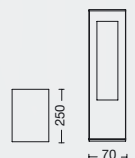

TINA 250

Farola de exterior de aluminio con iluminación difusa. Para lámpara led E27.

ART: **7180**

Color: Negro texturado
E27 LED

IP54