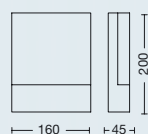

PLANA

ART: **B5800**

Color: Negro texturado
LED - 8.2w
3000K

IP54