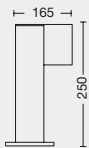

BENESH 300

Farola de exterior con cabezal orientable. Construida en aluminio. Led integrado.

ART: **6800**

Color: Negro texturado
LED - 7w
3000K - 6500K

IP54