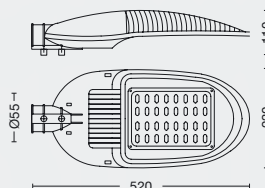

IP54

EIZER 650

Farola de exterior cilíndrica de aluminio. Aro difusor de vidrio. Led integrado.

ART: **7101**

Color: Negro texturado
LED - 6w
3000K - 6500K

IP54

STRADA

La luminaria Candil de alumbrado público esta construida en aluminio. Utiliza LED chips de altísima calidad, lo que otorga al usuario una alta eficiencia, excelente realce de colores, larga vida útil, sencillez a la hora de instalar el equipo, seguridad y confiabilidad. Puede ser utilizado en calles, autopistas, parques y plazas, playas de maniobras, fábricas.