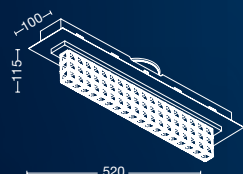

ART: **APL6021**

Color: Cromo
LED - 1x18,9w
3000K