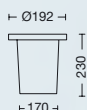

E2000C

Luminaria de empotrar en piso de luz rasante. Incluye reflector de aluminio abrigantado y carcasa plástica de fijación.

ART: **E2000C**

Color: Negro Texturado
E27 LED

IP54