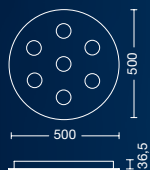

SIRO 40

ART: **PTL53040022**

Color: Blanco
LED - 22w
3000K
DIMERIZABLE

SIRO 50

ART: **PTL53056038**

Color: Blanco
LED - 38w
3000K
DIMERIZABLE

MARA 35

ART: **PTL5203503525**