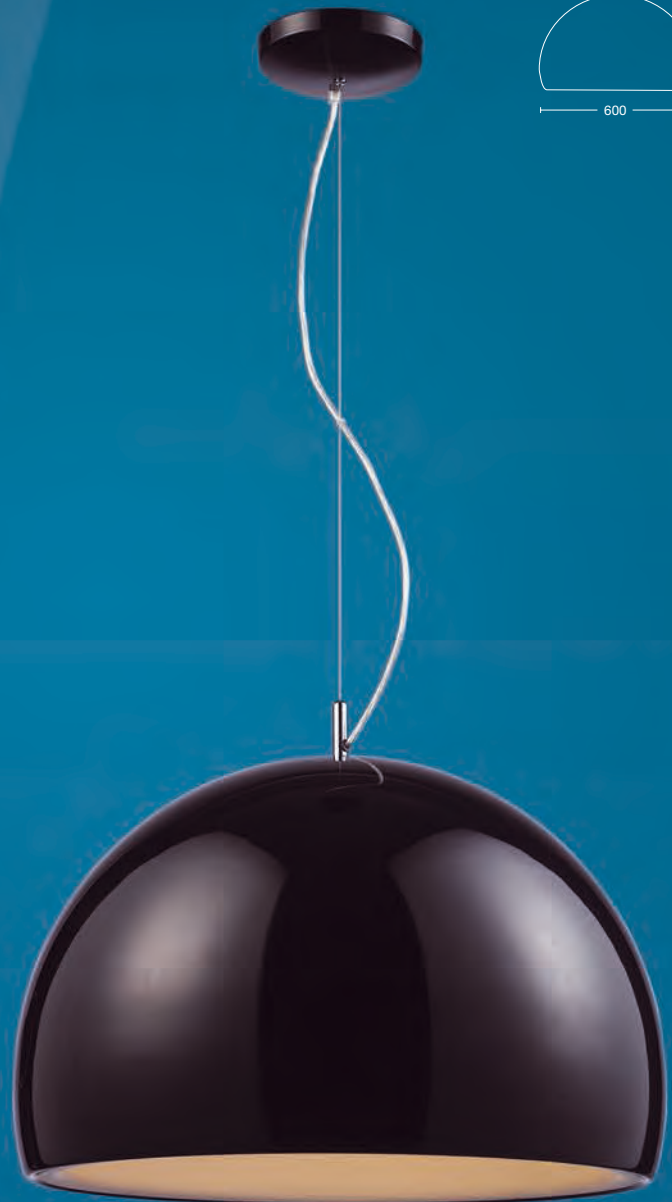

Color: Blanco texturado / Negro
LED - 28w
3000K

ZULU

Colgante de aluminio.
Difusor de acrílico opal embutido.

ART: **CT60060**

Color: Blanco satinado / Negro satinado /
Rojo / Verde / Amarillo
4xE27 LED

HIGH DECO