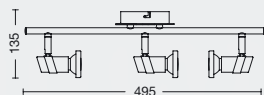

ART: **C090/3**

Color: Platil
GU10 LED 220v