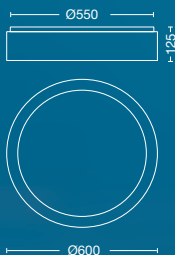

BURAKO 60

ART: **PTL31060045**

Color: Blanco
LED - 45W
3000K
DIMERIZABLE