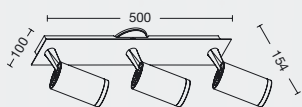

TÉMPANO

Apliques de 1 a 4 luces
construidos en chapa de acero.

ART: **C965/4**

Color: Niquel mate / Blanco mate /
Negro mate
GU10 LED 220v

ART: **C965/3**

Color: Niquel mate / Blanco mate /
Negro mate
GU10 LED 220v