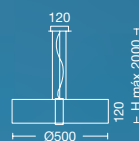

ART: **CT28050**
Color: Cromado
3xE27 LED