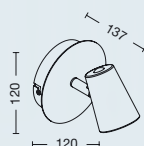

ART: **C955/1**

Color: Níquel mate / Blanco mate /
Azul mate / Rosa mate
GU10 LED 220v
Provisto con interruptor en la
base. Ideal para utilizar como
apliques de cabecera.