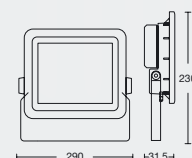

ART: **PL4070**

Color: Negro texturado
LED - 70w
Lúmenes: 5300lm
Temperatura color: 4000K
Voltaje: 220-240V
Material: aluminio

IP65