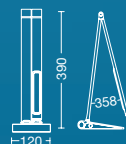

PICK GOLDEN

Módulo de control de corriente de alta precisión,
evita el parpadeo protegiendo la vista del usuario.
Diseño moderno y compacto.
Regulación de la intensidad de luz.

ART: **LE14025**

Color: Dorado
LED - 8w
3000K
DIMERIZABLE