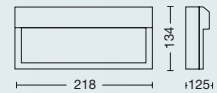

Aplique para exterior construido íntegramente en fundición de aluminio. Junta en goma siliconada. Tornillos de acero inoxidable. Vidrio satinado.

ART: **E3251C**

Color: Negro texturado /
Blanco texturado / Plata
E27 LED