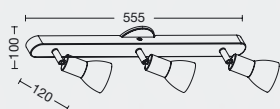

ART: **C208/2**

Color: Níquel mate / Blanco mate
GU10 LED 220v

ART: **C208/1**

Color: Níquel mate / Blanco mate
GU10 LED 220v

Provisto con interruptor en la
base. Ideal para utilizar como
aplique de cabecera.