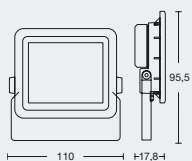

PROYECTORES LED

NEOLAND

ART: **PL4010**

Color: Negro texturado
LED - 10w
Lúmenes: 750lm
Temperatura color: 4000K
Voltaje: 220-240V
Material: aluminio

IP65