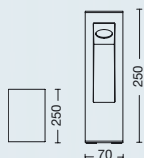

AGUS

Farola de exterior de aluminio con iluminación localizada. Led integrado.

ART: **7170**

Color: Negro texturado
LED - 7w
3000K - 6500K

IP54