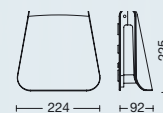

APLIQUES EXTERIOR

EITAN I

Luminaria decorativa de aplicar en pared de exterior. Iluminación rasante. Construida en aluminio. Led integrado.

ART: **B4720**
Color: Negro
LED - 3w
3000K - 6500K

IP54

EITAN II

Luminaria decorativa de aplicar en pared de exterior. Iluminación rasante. Construida en aluminio. Led integrado.

ART: **B4721**
Color: Negro
LED - 6w
3000K - 6500K

IP54

CHAIM CHICO I/II

Luminaria de aplicar en pared de exterior. Iluminación rasante con variantes unidireccional y bidireccional de acuerdo al requerimiento del proyecto. Construida en aluminio. Led integrado.

ARTÍCULO		LÁMPARA	
B4470	Unidireccional	LED 4,7w	3000K
B4470	Unidireccional	LED 3w	6500K
B4471	Bidireccional	LED 8.2w	3000K
B4471	Bidireccional	LED 6w	6500K

Color: Negro texturado / Blanco texturado / Plata text.

IP54

CHAIM GRANDE I/II

Luminaria de aplicar en pared de exterior. Iluminación rasante con variantes unidireccional y bidireccional de acuerdo al requerimiento del proyecto. Construida en aluminio. Led integrado.

ARTÍCULO		LÁMPARA	
B4470B	Unidireccional	LED 8,2w	3000K
B4471B	Bidireccional	LED 15,5w	3000K

Color: Negro texturado / Blanco texturado / Plata text.

IP54