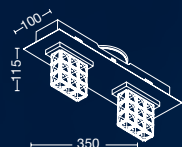

ART: **APL5622**

Color: Cromo
LED - 2x5w
3000K