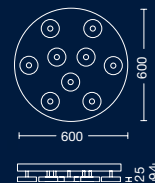

CORAL

ART: **PTL33060044**

Color: Blanco
LED - 44w
3000K
DIMERIZABLE