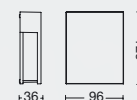

Luminaria de aplicar en pared de exterior. Iluminación rasante. Construida en aluminio. Led integrado.

ART: **B5720**

Color: Negro texturado /
Blanco texturado
LED - 4.8W
3000K