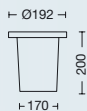

E2000

Luminaria de empotrar en piso. Incluye reflector de aluminio abrigantado y carcasa plástica de fijación.

ART: **E2000**

Color: Negro texturado
E27 LED

IP54