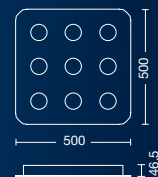

Color: Blanco
LED - 25w
3000K
DIMERIZABLE

MARA 50

ART: **PTL5205005055**

Color: Blanco
LED - 55w
3000K
DIMERIZABLE

LÍNEA DECORATIVA

VENICE 40

ART: **PTL2304036**

Color: Blanco
LED - 36w
3000K
DIMERIZABLE