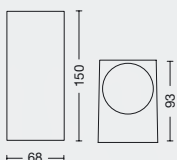

APLIQUES EXTERIOR

AKIM

Luminaria construida íntegramente en fundición de aluminio. Tornillos de acero inoxidable.

ART: **B4221**

Color: Negro texturado /
Blanco texturado / Plata
2xGU10 LED

IP54

ADRIEL

Luminaria construida íntegramente en fundición de aluminio. Tornillos de acero inoxidable.

ART: **B4220**

Color: Negro texturado /
Blanco texturado / Plata
1xGU10 LED

IP54

AMIR

Luminaria construida íntegramente en fundición de aluminio. Tornillos de acero inoxidable.

ART: **B4231**

Color: Negro texturado /
Blanco texturado / Plata
2xGU10 LED

IP54

ALON

Luminaria construida íntegramente en fundición de aluminio. Tornillos de acero inoxidable.

ART: **B4230**

Color: Negro texturado /
Blanco texturado / Plata
1xGU10 LED

IP54