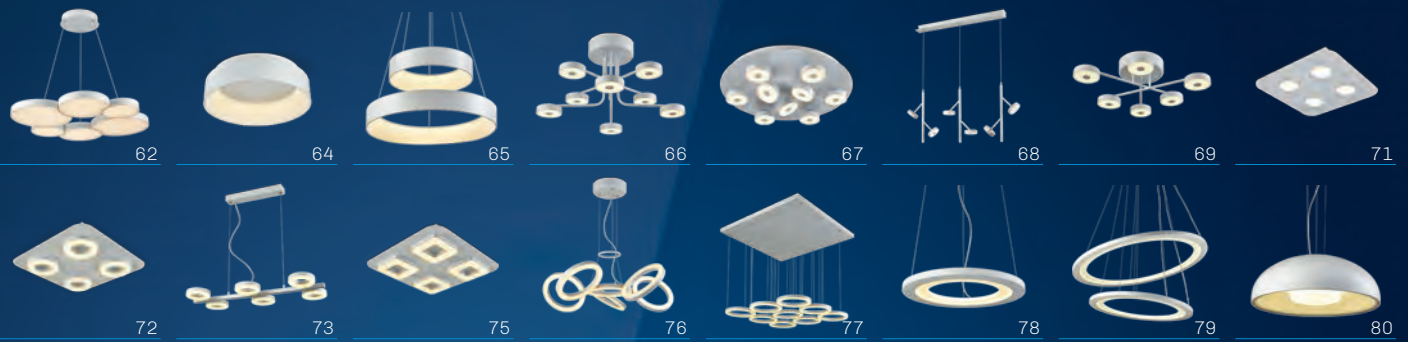

Lo invitamos a conocer nuestra página web **www.candil.com.ar**

ÍNDICE

LÁMPARAS LED

LUMINARIAS LED

LUMINARIAS DE EXTERIOR

Luminarias de empotrar en piso Luminarias de empotrar en pared Farolas

Appliques de exterior

Proyectores

Alumbrado público

LÁMPARAS DE ESCRITORIO Y APLIQUES

LÍNEA DECORATIVA

High deco

Arañas

APLIQUES DECORATIVOS

SISTEMAS GU10

.01

LÁMPARAS LED **Y LISTÓN ESTANCO**

LÁMPARAS

GU10

ART: **LGU-1004-30** ■

ART: **LGU-1004-65** ■

Potencia: 4 watts
Lúmenes: 275lm
Apertura: 100°

ART: **LGU-8004-30** ■