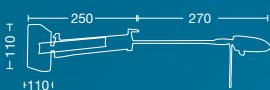

Color: Níquel mate
LED incorporado - 5w
3000K
DIMERIZABLE

SCENIC

Aplique íntegramente construido en chapa de acero estampada. Posee regulador de intensidad.

ART: **APL15925**

Color: Platil
LED incorporado - 5w
3000K
DIMERIZABLE