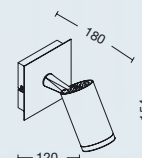

ART: **C965/1**

Color: Niquel mate /
Blanco mate / Negro mate
GU10 LED 220v
Provisto con interruptor en la
base. Ideal para utilizar como
aplique de cabecera.