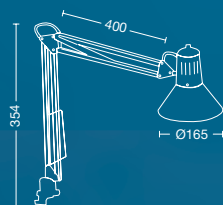

ART: **1791**

Color: Negro / Blanco / Gris / Naranja / Rojo / Rosa
E27 LED

TABLERO

Lámpara de tablero con pinza construida en chapa de acero estampada. Brazo articulado.

ART: **1794**

Color: Negro / Blanco
E27 LED