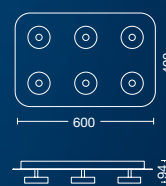

ART: **PTL33604030**

Color: Blanco
LED - 30w
3000K
DIMERIZABLE