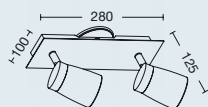

ART: **C950/2**
Color: Cromo
GU10 LED 220v