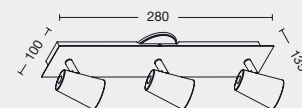

ART: **C955/3**

Color: Níquel mate / Blanco mate /
Azul mate / Rosa mate
GU10 LED 220v