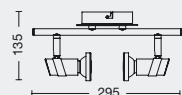

PARTY

Apliques de 1 a 4 luces
construidos en chapa de acero.

ART: **C090/1**

Color: Platil
GU10 LED 220v
Provisto con interruptor en la base. Ideal
para utilizar como aplique de cabecera.

ART: **C090/2**

Color: Platil
GU10 LED 220v