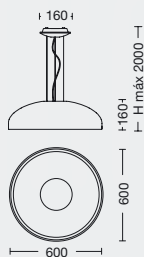

LIDO 60

ART: **CTL2006026**

Color: Blanco texturado / Negro
LED - 28w
3000K