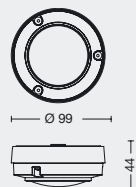

APLIQUES EXTERIOR

SASON

Luminaria de aplicar en pared de exterior.
Construida en aluminio, difusor de vidrio satinado.
Led integrado.

ART: **APL3000**

Color: Negro texturado /
Blanco texturado / Plata
LED - 2.2w
3000K

IP54