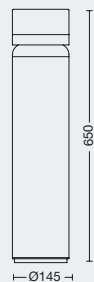

EIZER 650

Farola de exterior cilíndrica de aluminio. Aro difusor de vidrio. Led integrado.

ART: **7101**

Color: Negro texturado
LED - 6w
3000K - 6500K

IP54