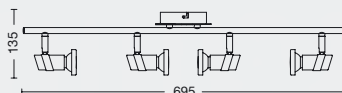

ART: **C090/4**

Color: Platil
GU10 LED 220v