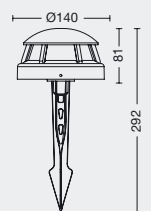

ART: **B5820**

Color: Negro texturado
LED - 4.4w
3000K

IP54