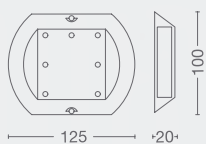

ARTÍCULO	LUZ
CAMINO/RJ	Fija
CAMINO/AZ	Fija
CAMINO/AM	Fija
CAMINO/VD	Fija
CAMINO/BL	Fija
CURVA/AM	Intermitente

APLIQUES Y LÁMPARAS DE ESCRITORIO

APLIQUES

ZETA

Aplique orientable decorativo de moderno diseño. Excelentes detalles de terminación. Provisto con interruptor en la parte inferior de la base. Ideal para utilizar como aplique cabecera.