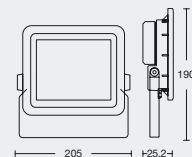

IP65

NEOLAND

ART: **PL4050**

Color: Negro texturado
LED - 50w
Lúmenes: 3750lm
Temperatura color: 4000K
Voltaje: 220-240V
Material: aluminio

IP65

ART: **PL4070**

Color: Negro texturado
LED - 70w
Lúmenes: 5300lm
Temperatura color: 4000K
Voltaje: 220-240V
Material: aluminio