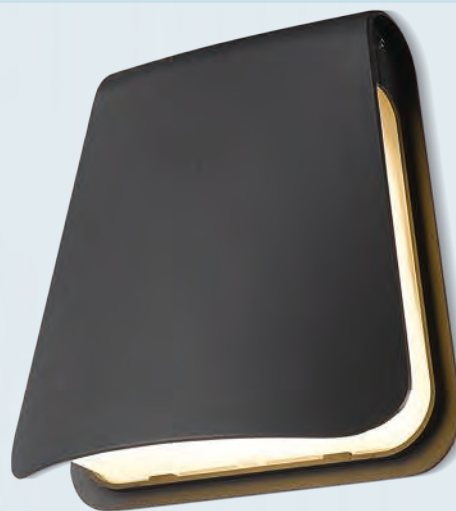

EITAN II

Luminaria decorativa de aplicar en pared de exterior. Iluminación rasante. Construida en aluminio. Led integrado.

ART: **B4721**
Color: Negro
LED - 6w
3000K - 6500K

IP54