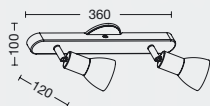

ART: **C208/2**

Color: Níquel mate / Blanco mate
GU10 LED 220v

ART: **C208/1**

Color: Níquel mate / Blanco mate
GU10 LED 220v

Provisto con interruptor en la
base. Ideal para utilizar como
aplique de cabecera.