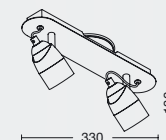

ART: **C100/2**

Color: Níquel mate / Blanco mate
GU10 LED 220v