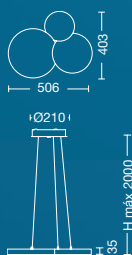

COLGANTE NUBE 50

ART: **CTL50X3037A**

Color: Blanco
LED - 37w
3000K
DIMERIZABLE