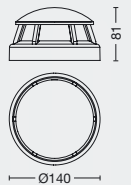

ART: **B5810**

Color: Negro texturado /
Blanco texturado / Plata
LED - 4.4w
3000K

IP54