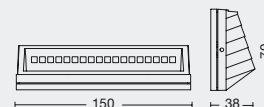

Luminaria de aplicar en pared de exterior. Iluminación rasante. Construida en aluminio. Led integrado.

ART: **B6020**

Color: Negro texturado /
Blanco texturado / Plata texturado
LED - 4w
3000K