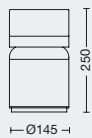

EIZER 250

Farola de exterior cilíndrica de aluminio. Aro difusor de vidrio. Led integrado.

ART: **7100**

Color: Negro texturado
LED - 6w
3000K - 6500K

IP54