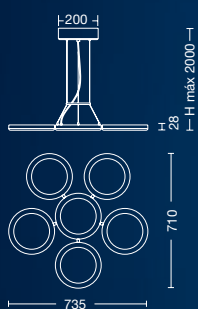

SARASOTA 80

ART: **CTL2407660**

Color: Blanco
LED - 60w
3000K
DIMERIZABLE