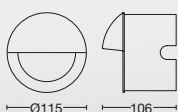

LUMINARIAS DE EMPOTRAR EN PARED

NINO

ART: **EP30004**

EMPOTRABLE
Color: Negro texturado /
Blanco texturado / Plata
LED - 3,8w
3000K

IP54

BALHA

ART: **EP30003**

EMPOTRABLE
Color: Plata
LED - 3w
3000K - 6500K

IP54

GASPAR

ART: **EP30001**

EMPOTRABLE
Color: Platil
LED - 3w
3000K - 6500K

IP54

MELCHOR

ART: **EP30002**

EMPOTRABLE
Color: Platil
LED - 3w
3000K - 6500K

IP54

FAN

ART: **EP10007**

Color: Platil
LED - 1,8w
3000K - 6500K

IP54

FAN CHICO

ART: **EP10005**

Color: Platil
LED - 1,8w
3000K - 6500K

IP54