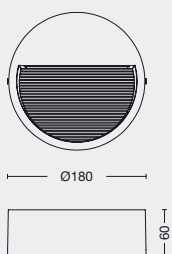

FISHI

Luminaria de aplicar en pared de exterior.
Construida en aluminio. Iluminación
rasante. Led integrado.

ART: **B5350**

Color: Negro texturado /
Blanco texturado
LED - 8.5w
3000K

IP54