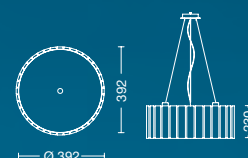

VAIN

Colgante construido en chapa de acero cromada.
Difusor de vidrio satinado.

ART: **CT66040**

Color: Cromo
3xE27 LED