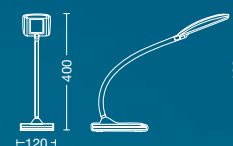

ASAP

Lámpara de escritorio LED.
Regulador de intensidad al tacto.
Selector de luz cálida o luz fría.

ART: **LE14026**

Color: Blanco y negro
LED - 7w
3000K/ 6500K
intercambiable
DIMERIZABLE