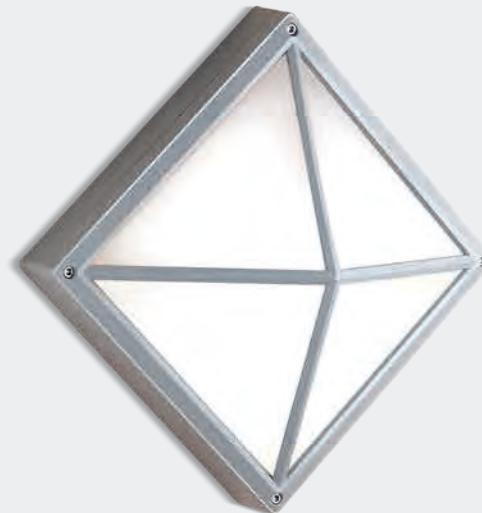

TREVOR

Aplique para exterior construido íntegramente en fundición de aluminio. Junta en goma siliconada. Tornillos de acero inoxidable. Vidrio satinado.

ARTÍCULO	MEDIDAS	LÁMPARA	COLORES
E3211R	270x135	2xE27 LED	Blanco / Negro / Plata texturado
E3221R	215x118	E27 LED	Blanco / Negro

IP54