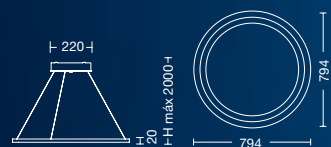

ART: **CTL21058033**

Color: Blanco texturado
LED - 33.5w
3000K

SIESTA 80

ART: **CTL21079044**

Color: Blanco texturado
LED - 44w
3000K
DIMERIZABLE

TAMPA 80

ART: **CTL22079098**

Color: Blanco texturado
LED - 98w
3000K