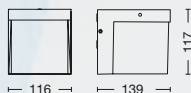

DOV

ART: **B4610**

Color: Negro texturado
LED SMD - 5W
3000K - 6500K

IP54