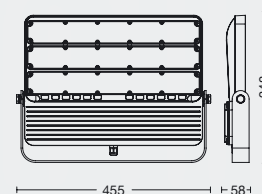

ART: **PL6150-65**

Color: Gris
LED - 150w
Lúmenes: 14300lm
Grados de apertura: 50°
Volts de entrada: 220-240V
Vida útil: 35.000 hs

IP65