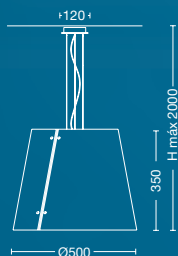

Color: Cromado
6xE27 LED

FROST

Colgante cónico construido en vidrio satinado.

ART: **CT68050**

Color: Blanco
3xE27 LED

AMEBA

Colgante construido con vidrio curvo fantasma.
Tapa inferior en vidrio satinado.

ART: **CT67055**