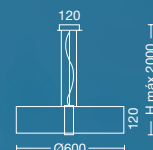

ART: **CT28060**
Color: Cromado
4xE27 LED