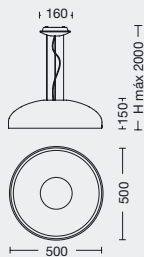

TAMPA 60

ART: **CTL22058054**

Color: Blanco texturado
LED - 54w
3000K

LIDO 50

ART: **CTL2005026**

Color: Blanco texturado / Negro
LED - 28w
3000K

LIDO 60

ART: **CTL2006026**