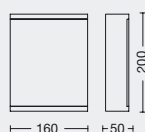

SEÑAL

ART: **B5790**

Color: Negro texturado
LED - 8w
3000K

IP54