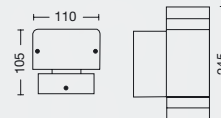

MAO I

Luminaria construida íntegramente en fundición de aluminio. Tornillos de acero inoxidable. Separador acrílico translúcido. Vidrio al ras.

ART: **AP50003**

Color: Negro texturado / Blanco texturado / Plata
GU10 - 1x50w

IP54

MAO II

Luminaria construida íntegramente en fundición de aluminio. Tornillos de acero inoxidable. Separador acrílico translúcido. Vidrio al ras.

ART: **AP50004**

Color: Negro texturado / Blanco texturado / Plata
GU10 - 2x50w

IP54

ODA I

Luminaria construida íntegramente en fundición de aluminio. Tornillos de acero inoxidable. Separador acrílico translúcido. Vidrio al ras.

ART: **AP50001**

Color: Negro texturado / Blanco texturado / Plata
GU10 - 1x50w

IP54

ODA II

Luminaria construida íntegramente en fundición de aluminio. Tornillos de acero inoxidable. Separador acrílico translúcido. Vidrio al ras.

ART: **AP50002**

Color: Negro texturado / Blanco texturado / Plata
GU10 - 2x50w

IP54