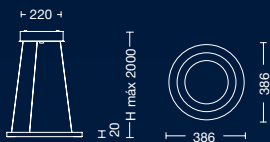

Color: Blanco
LED - 60w
3000K
DIMERIZABLE

ART: **CTL26772225**

Color: Blanco
LED - 25w
3000K
DIMERIZABLE

LÍNEA DECORATIVA

SIESTA 40

ART: **CTL21038020**

Color: Blanco texturado
LED - 20w
3000K

SIESTA 60