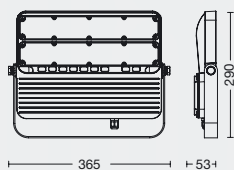

ART: **PL6075-65**

Color: Gris

LED - 75w

Lúmenes: 6900lm

Grados de apertura: 50°

Volts de entrada: 220-240V

Vida útil: 35.000 hs

IP65