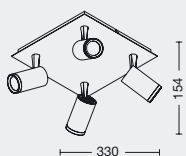

TÉMPANO

Apliques de 1 a 4 luces
construidos en chapa de acero.

ART: **C965/4**

Color: Niquel mate / Blanco mate /
Negro mate
GU10 LED 220v

ART: **C965/3**

Color: Niquel mate / Blanco mate /
Negro mate
GU10 LED 220v