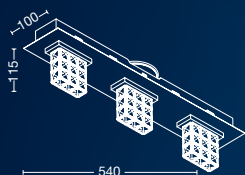

ART: **APL5623**

Color: Cromo
LED - 3x5w
3000K