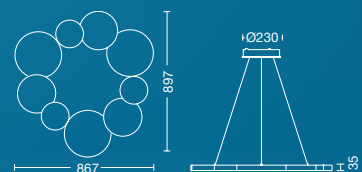

NUBE 100

ART: **CTL50X9075A**

Color: Blanco
LED - 75w
3000K
DIMERIZABLE