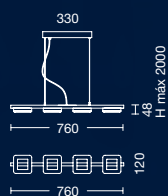

Color: Blanco
LED - 40w
3000K
DIMERIZABLE

LÍNEA DECORATIVA

BAHAMAS

ART: **CTL25761236**

Color: Blanco
LED - 36w
3000K

NAPLES 40

ART: **PTL2504036**

Color: Blanco
LED - 36w
3000K
DIMERIZABLE