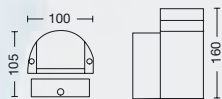

Luminaria construida íntegramente en fundición de aluminio. Tornillos de acero inoxidable. Separador acrílico translúcido. Vidrio al ras.

ART: **AP50001**

Color: Negro texturado / Blanco texturado / Plata
GU10 - 1x50w