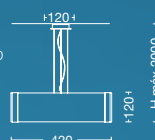

FORT

ART: **PT48042**

Color: Cromado
4xE27 LED

ART: **PT48052**

Color: Cromado
4xE27 LED

ART: **CT48042**

Color: Cromado
4xE27 LED

ART: **CT48062**