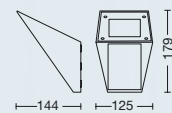

APLIQUES EXTERIOR

BENESH

Luminaria orientable de aplicar en pared de exterior. Construida en aluminio. Led integrado.

ART: **B4450**

Color: Negro texturado
LED - 3w
3000K - 6500K

IP54

ASHER

Luminaria de aplicar en pared de exterior para iluminación indirecta. Construida en aluminio. Led integrado.

ART: **B4400**

Color: Negro texturado
LED - 6w
3000K - 6500K

IP54

FALE

Luminaria de aplicar en pared de exterior. Iluminación rasante. Construida en aluminio. Led integrado.

ART: **B4725**

Color: Negro texturado
LED - 3w
3000K - 6500K

IP54

ABEL

Luminaria de aplicar en pared de exterior. Construida en aluminio. Para lámpara led.

ART: **B4126**

Color: Negro texturado
GU10 LED

IP54