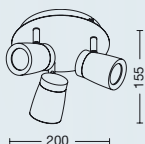

ART: **C950/3R**
Color: Cromo
GU10 LED 220v