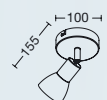

ART: **C208/2**

Color: Níquel mate / Blanco mate
GU10 LED 220v

ART: **C208/1**

Color: Níquel mate / Blanco mate
GU10 LED 220v

Provisto con interruptor en la
base. Ideal para utilizar como
aplique de cabecera.