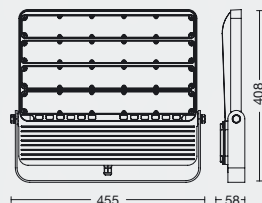

ART: **PL6200-65**

Color: Gris
LED - 200w
Lúmenes: 18600lm
Grados de apertura: 50°
Volts de entrada: 220-240V
Vida útil: 35.000 hs

IP65