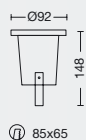

LUMINARIAS DE EMPOTRAR EN PISO

E2001

Luminaria de empotrar en piso sin reja.
No incluye cubierta plástica de fijación.

ART: **E2001**

Color: Negro texturado /
Blanco texturado
GU10 - 50w

⌀ 85x65

IP54

E2001C

Luminaria de empotrar en piso luz rasante.
Incluye cubierta plástica de fijación.

ART: **E2001C**

Color: Negro texturado
GU10 - 50w

⌀ 85x65

IP54

E2001P

Embutido piso con aro redondo en acero inoxidable.
Incluye carcaza plástica de fijación.

ART: **E2001P**

Color: Acero inoxidable
GU10 - 50w

⌀ 80

IP54

E2002P

Embutido piso con marco cuadrado en acero inoxidable.
Incluye carcaza plástica de fijación.

ART: **E2002P**

Color: Acero inoxidable
GU10 - 50w

⌀ 80

IP54