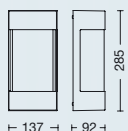

IVONNE

ART: **B4125L**

Color: Negro texturado
E27 - LED

IP54