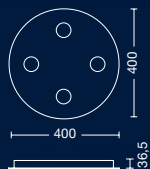

LÍNEA DECORATIVA

SIRO 40

ART: **PTL53040022**

Color: Blanco
LED - 22w
3000K
DIMERIZABLE