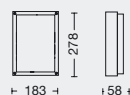

Aplique para exterior construido íntegramente en fundición de aluminio. Junta en goma siliconada. Tornillos de acero inoxidable. Vidrio satinado.

ART: **E3241**

Color: Negro texturado /
Blanco texturado / Plata
E27 LED