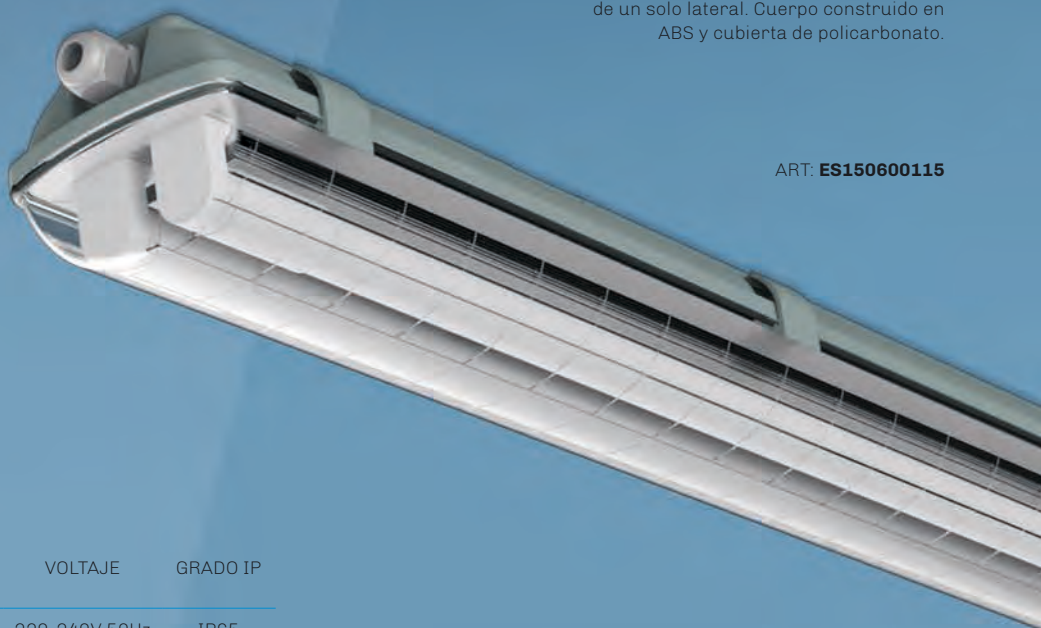

ARTEFACTOS ESTANCOS

Artefacto estanco cableado para ser utilizado con tubos LED con alimentación de un solo lateral. Cuerpo construido en ABS y cubierta de policarbonato.

ART: **ES150600115**

ARTÍCULO	MEDIDAS LxAxh	POTENCIA	VOLTAJE	GRADO IP
ES150600070	665x72x85 mm	1x9w	220-240V 50Hz	IP65
ES150600115	665x114x85 mm	2x9w	220-240V 50Hz	IP65
ES151200070	1262x72x85 mm	1x18w	220-240V 50Hz	IP65
ES151200115	1262x114x85 mm	2x18w	220-240V 50Hz	IP65

ART: **ES150600070**