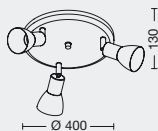

PROMO

Apliques de 1 a 3 luces
construidos en chapa de acero.

ART: **C208/3R**

Color: Níquel mate / Blanco mate
GU10 LED 220v