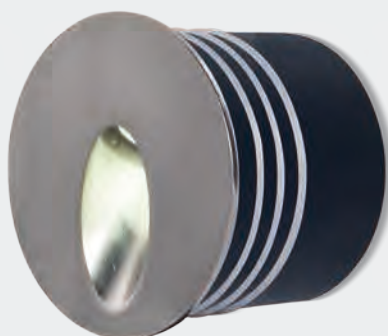

GASPAR

ART: **EP30001**

EMPOTRABLE
Color: Platil
LED - 3w
3000K - 6500K

IP54

MELCHOR

ART: **EP30002**

EMPOTRABLE
Color: Platil
LED - 3w
3000K - 6500K

IP54