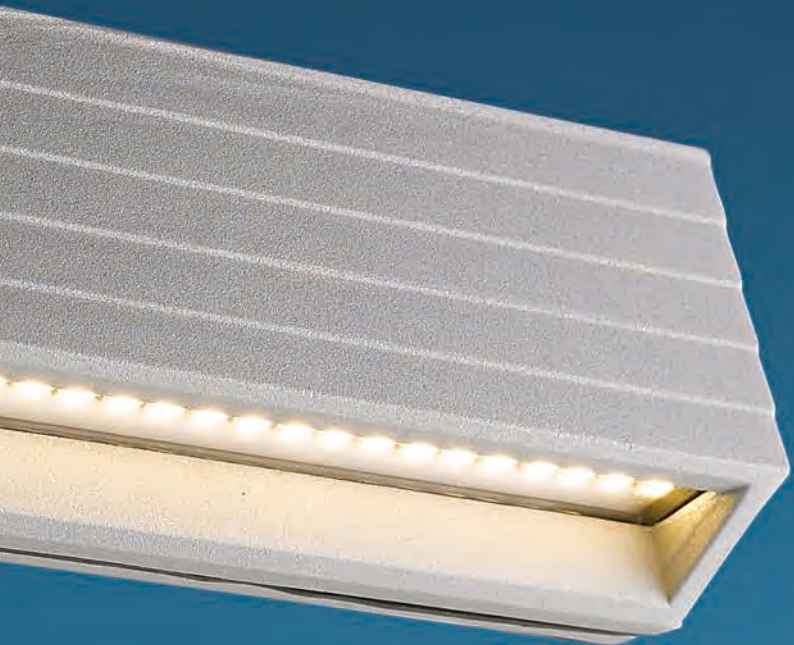

LUMINARIAS DE EXTERIOR

*APLIQUES, EMBUTIDOS,
FAROLAS, PROYECTORES,
ALUMBRADO PÚBLICO*