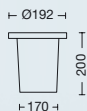

E2000P

Luminaria de empotrar en piso. Incluye reflector de aluminio abrigantado y carcasa plástica de fijación. (E27 LED / PAR 38)

ART: **E2000P**

Color: Acero inoxidable
E27 LED

IP54