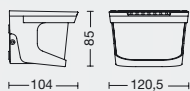

DONALD I

ART: **B4490**
Color: Negro
LED - 3w
3000K - 6500K

IP54