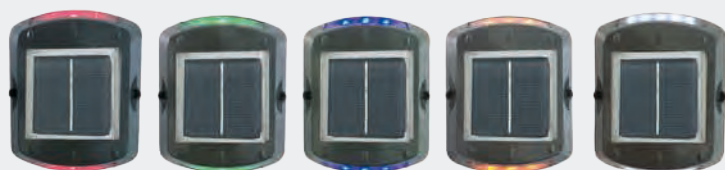

IP65

ART: **PL6200-65**

Color: Gris
LED - 200w
Lúmenes: 18600lm
Grados de apertura: 50°
Volts de entrada: 220-240V
Vida útil: 35.000 hs

IP65

LUCES DE CARRETERA SOLARES

CAMINO / CURVA

Luminaria solar con sensor de luz con batería de níquel cadmio recargable. Se activa automáticamente al oscurecer. Cuerpo construido en aluminio. Versión fija para cuando el proyecto requiera marcado de límites o bien intermitente para advertir con mayor eficacia la existencia de curvas o zonas peligrosas.

ARTÍCULO	LUZ
CAMINO/RJ	Fija
CAMINO/AZ	Fija
CAMINO/AM	Fija
CAMINO/VD	Fija
CAMINO/BL	Fija
CURVA/AM	Intermitente

APLIQUES Y LÁMPARAS DE ESCRITORIO

APLIQUES

ZETA

Aplique orientable decorativo de moderno diseño. Excelentes detalles de terminación. Provisto con interruptor en la parte inferior de la base. Ideal para utilizar como aplique cabecera.