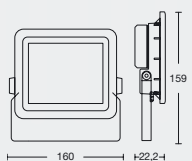

ART: **PL4030**

Color: Negro texturado
LED - 30w
Lúmenes: 2250lm
Temperatura color: 4000K
Voltaje: 220-240V
Material: aluminio

IP65