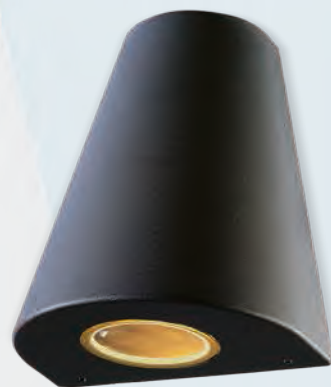

ABEL

Luminaria de aplicar en pared de exterior. Construida en aluminio. Para lámpara led.

ART: **B4126**

Color: Negro texturado
GU10 LED

IP54