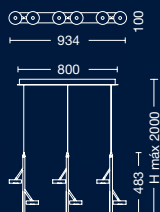

LUPIN

ART: **CTL37934830**

Color: Blanco

LED - 30w

3000K

DIMERIZABLE

MEDUSA 100

ART: **PTL35111186**