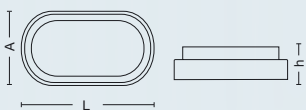

Color: Blanco / Negro

IP54

ARTÍCULO	MEDIDAS LxAxh	POTENCIA	LÚMENES
TL2019012	198x96x80 mm	12w	690
TL2030018	225x105x50 mm	18w	1050

Color: Blanco / Negro MATERIAL: Plástico CLASE II

IP54

APLIQUES EXTERIOR

SASON