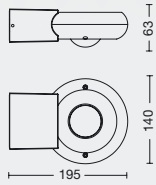

APLIQUES EXTERIOR

CHONE

ART: **B4480**
Color: Negro texturado
LED - 3w
3000K - 6500K

IP54