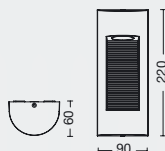

Luminaria de aplicar en pared de exterior. Iluminación rasante. Construida en aluminio. Led integrado.

ART: **B4725**

Color: Negro texturado
LED - 3w
3000K - 6500K