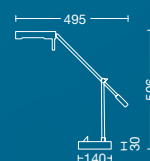

Color: Platil
LED incorporado - 5w
3000K

BOOK GRANDE

Lámpara de escritorio construida en chapa de acero estampada. Provista de interruptor metálico sobre la base.

ART: **LE15004**

Color: Platil
LED incorporado - 4w
3000K